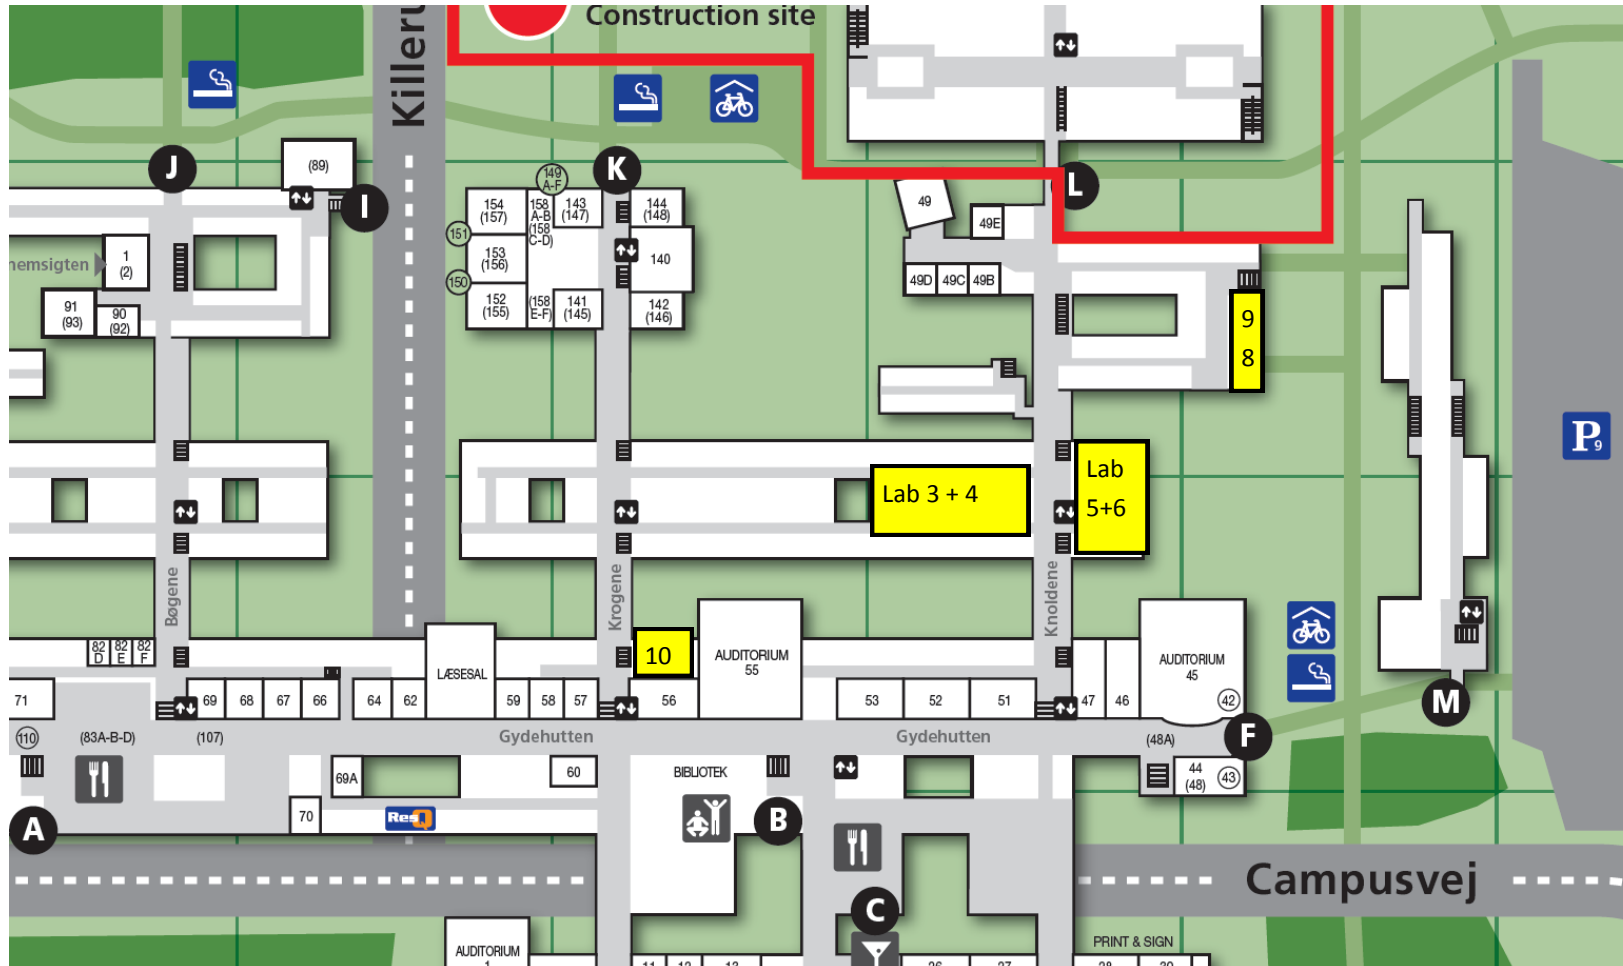

## Laboratorieoversigt på FKF - alle i stueetage

## Lab overview at FKF - all at the ground floor

Ved øvelser i Lab 3, 4, 5 og 6 skal tasker og overtøj anbringes i skabe placeret på Knoldene tæt på laboratorierne. Ved lab 10 er skabene placeret lige ved siden af indgangen.

At laboratory exercises in Lab 3, 4, 5 and 6 bags and coats must be placed in the lockers found in Knoldene close to the laboratories. At Lab 10 the lockers are found right next to the entrance.