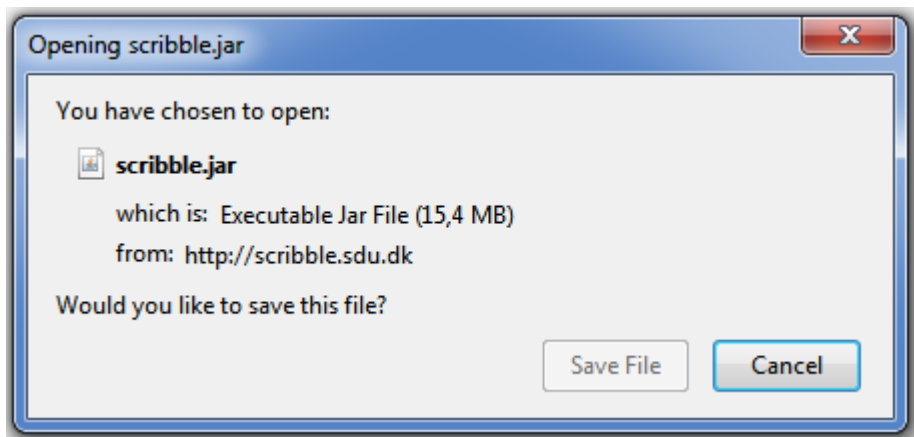

Åbn Scribble fra skrivebord (offline)

Hvis du har Windows 7, kan du bruge Scribble, når du er online:

- **Download to start offline from Desktop (only Windows 7):** [scribble.jar](http://scribble.sdu.dk)

Du skal gemme programmet:

Gem genvejen på dit skrivebord.