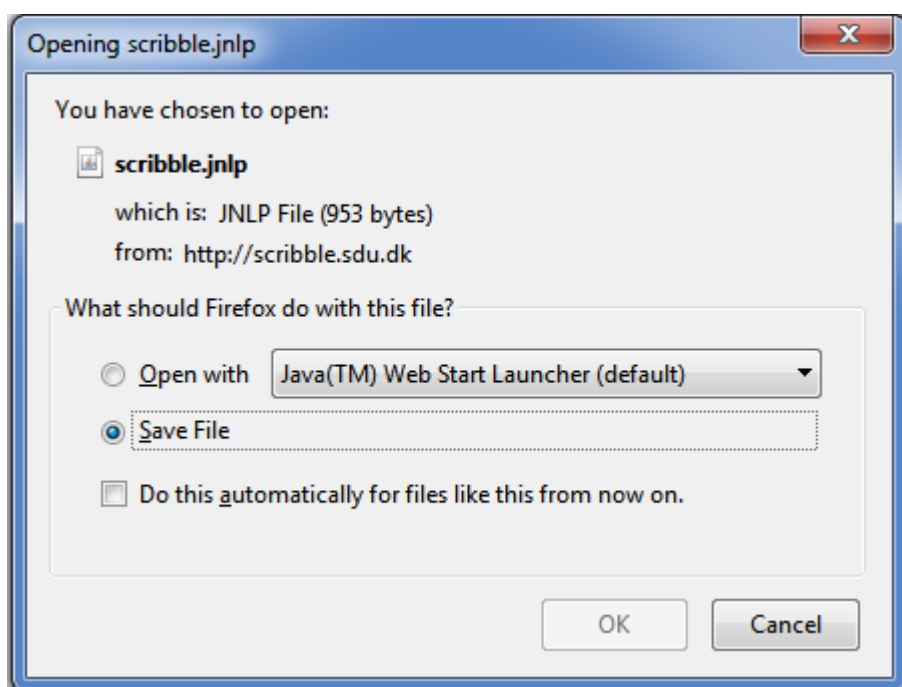

Du kan nu åbne Scribble på tre forskellige måder:

Starting SDU Scribble

You have three possibilities to start SDU Scribble 1.0 Beta 2:

- Start the program via Web Start:  Launch
- Download to start from Desktop (all platforms): [scribble.jnlp](#)
- Download to start offline from Desktop (only Windows 7): [scribble.jar](#)

Åben Scribble direkte fra hjemmesiden

Du kan vælge at åbne programmet direkte fra hjemmesiden:

- Start the program via Web Start:  Launch

Klik på  for at åbne programmet. Du kan nu bruge Scribble:

Åben Scribble fra dit skrivebord

Du kan vælge at gemme Scribble på dit skrivebord og åbne programmet direkte derfra:

- **Download to start from Desktop (all platforms):** [scribble.jnlp](http://scribble.sdu.dk)

Du skal gemme programmet: