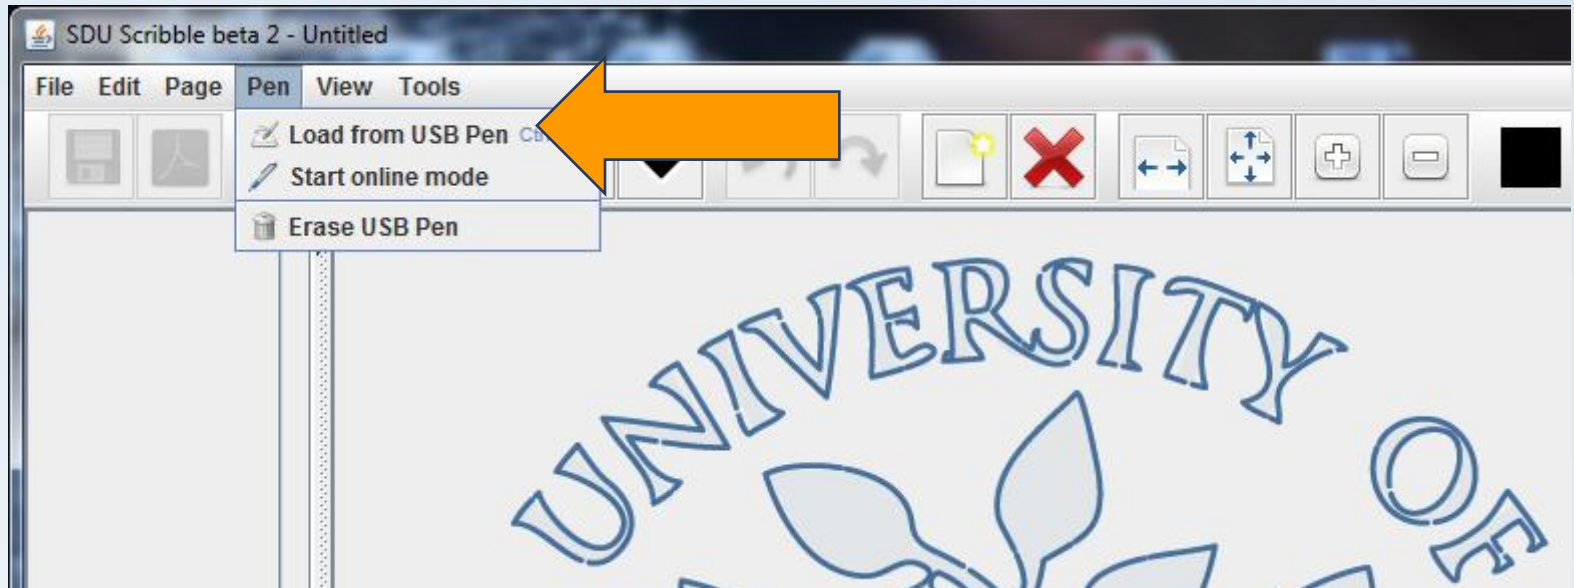

Offline: Sådan gør man

- Sæt modtageren på blokken, og tænd den.
- Skriv...
- Tilslut modtageren til computeren via USB.
- Start SDU Scribble.