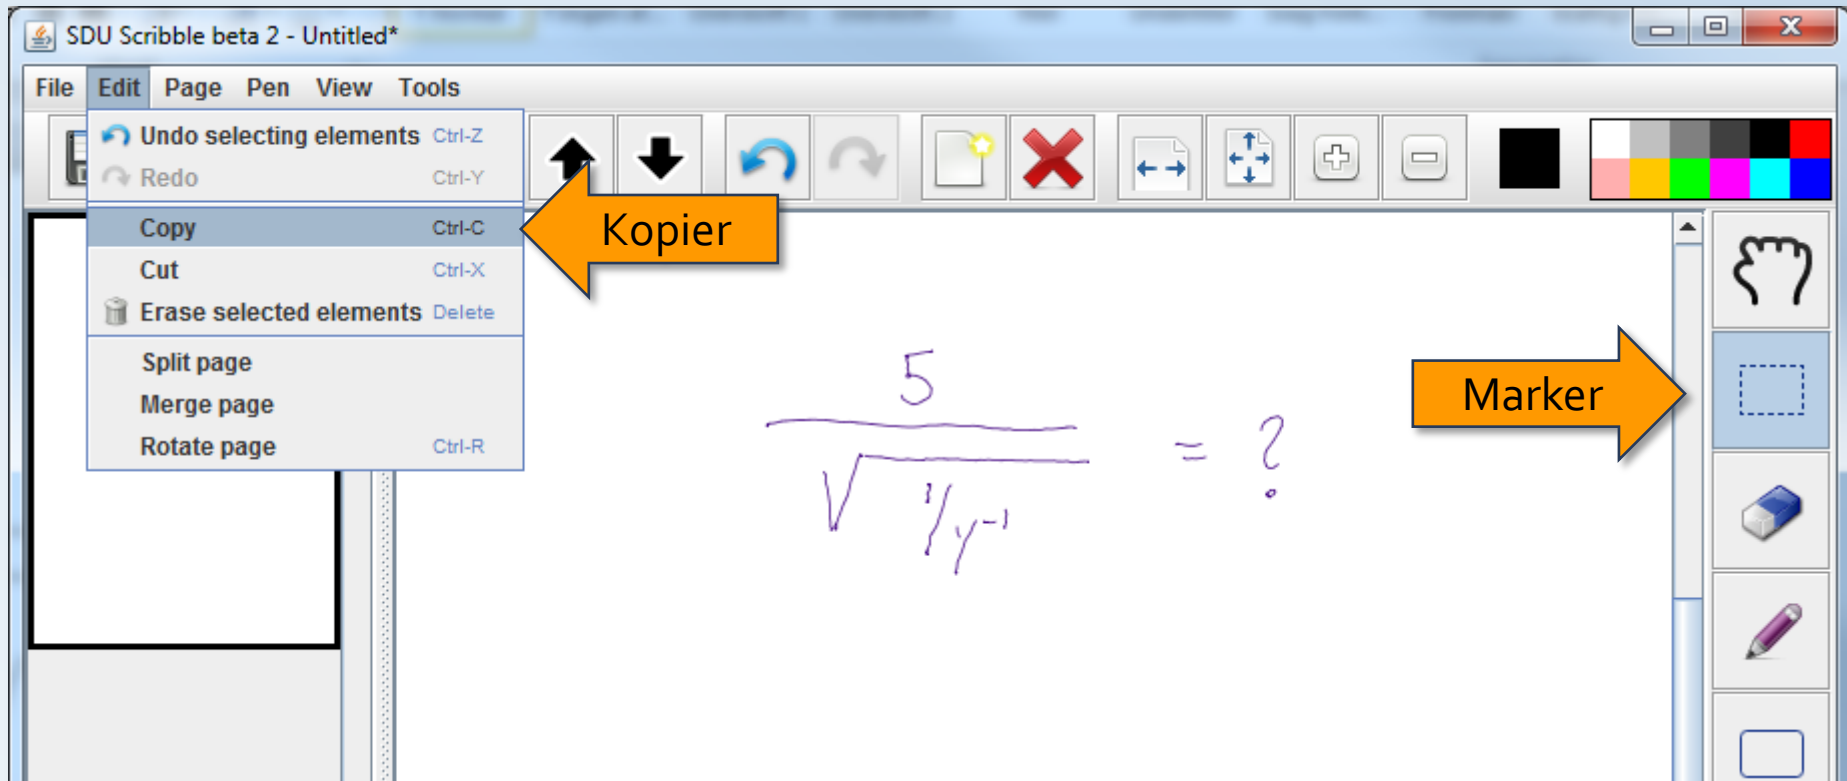

Online

Offline

Online: Sådan gør man

- Tilslut modtageren til computeren via USB.
- Sæt modtageren på blokken.
- Start SDU Scribble.

Skriv

Indsættelse i Word

- Marker det der skal bruges.
- Og kopier (ctrl + c).