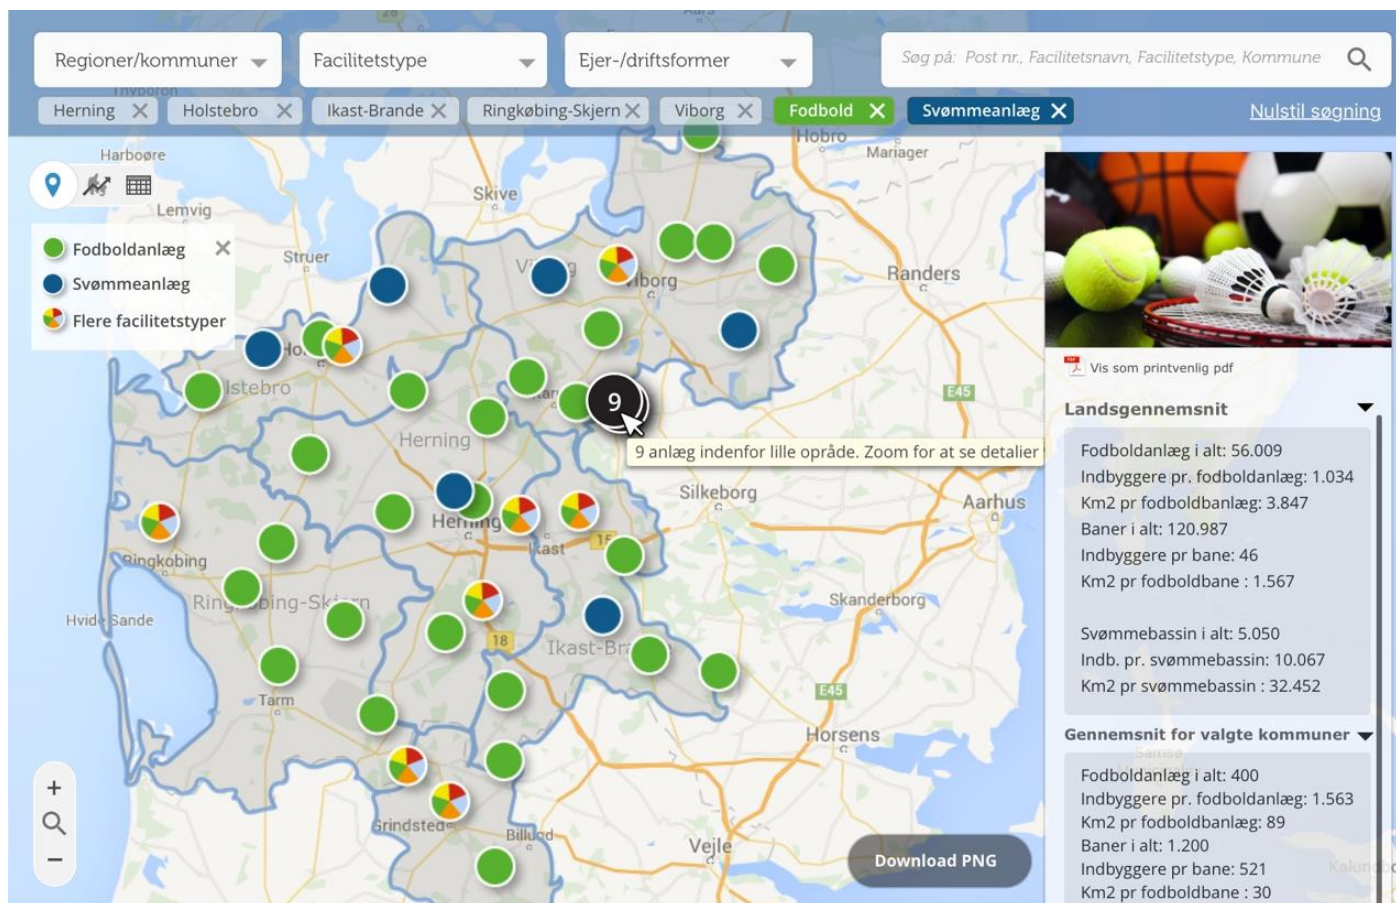

SØGNING/FILTRERING MED NØGLETAL