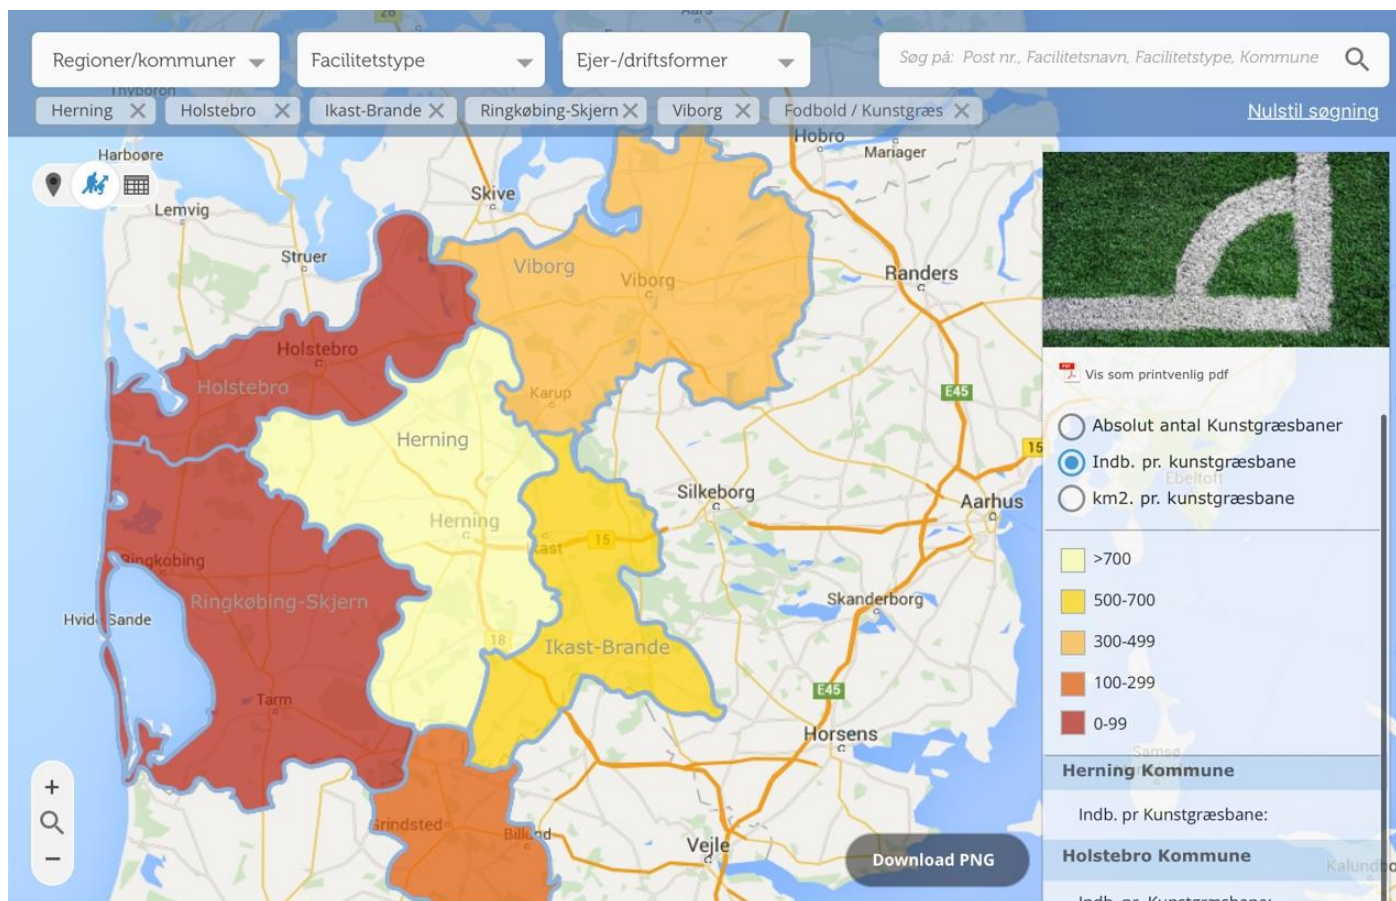

# VISNING AF DATA PÅ ENKELTANLÆG

Regioner/kommuner: Herning, Holstebro, Ikast-Brande, Ringkøbing-Skjern, Viborg, Fodbold, Svømmeanlæg

Søg på: Post nr., Facilitetsnavn, Facilitetstype, Kommune

Vælg alle

- Atletikanlæg
- Curlinghal
- Fitness- og motionscenter
- Fodboldanlæg**
- Naturgræsbaner
- Kunstgræsbaner
- Grusbaner
- Idrætshal
- Rideskole/ Ridecenter
- Skydeanlæg
- Skøjtebane
- Svømmeanlæg
- Tennishal

# SIMPLE KRYDSNINGER AF DATA