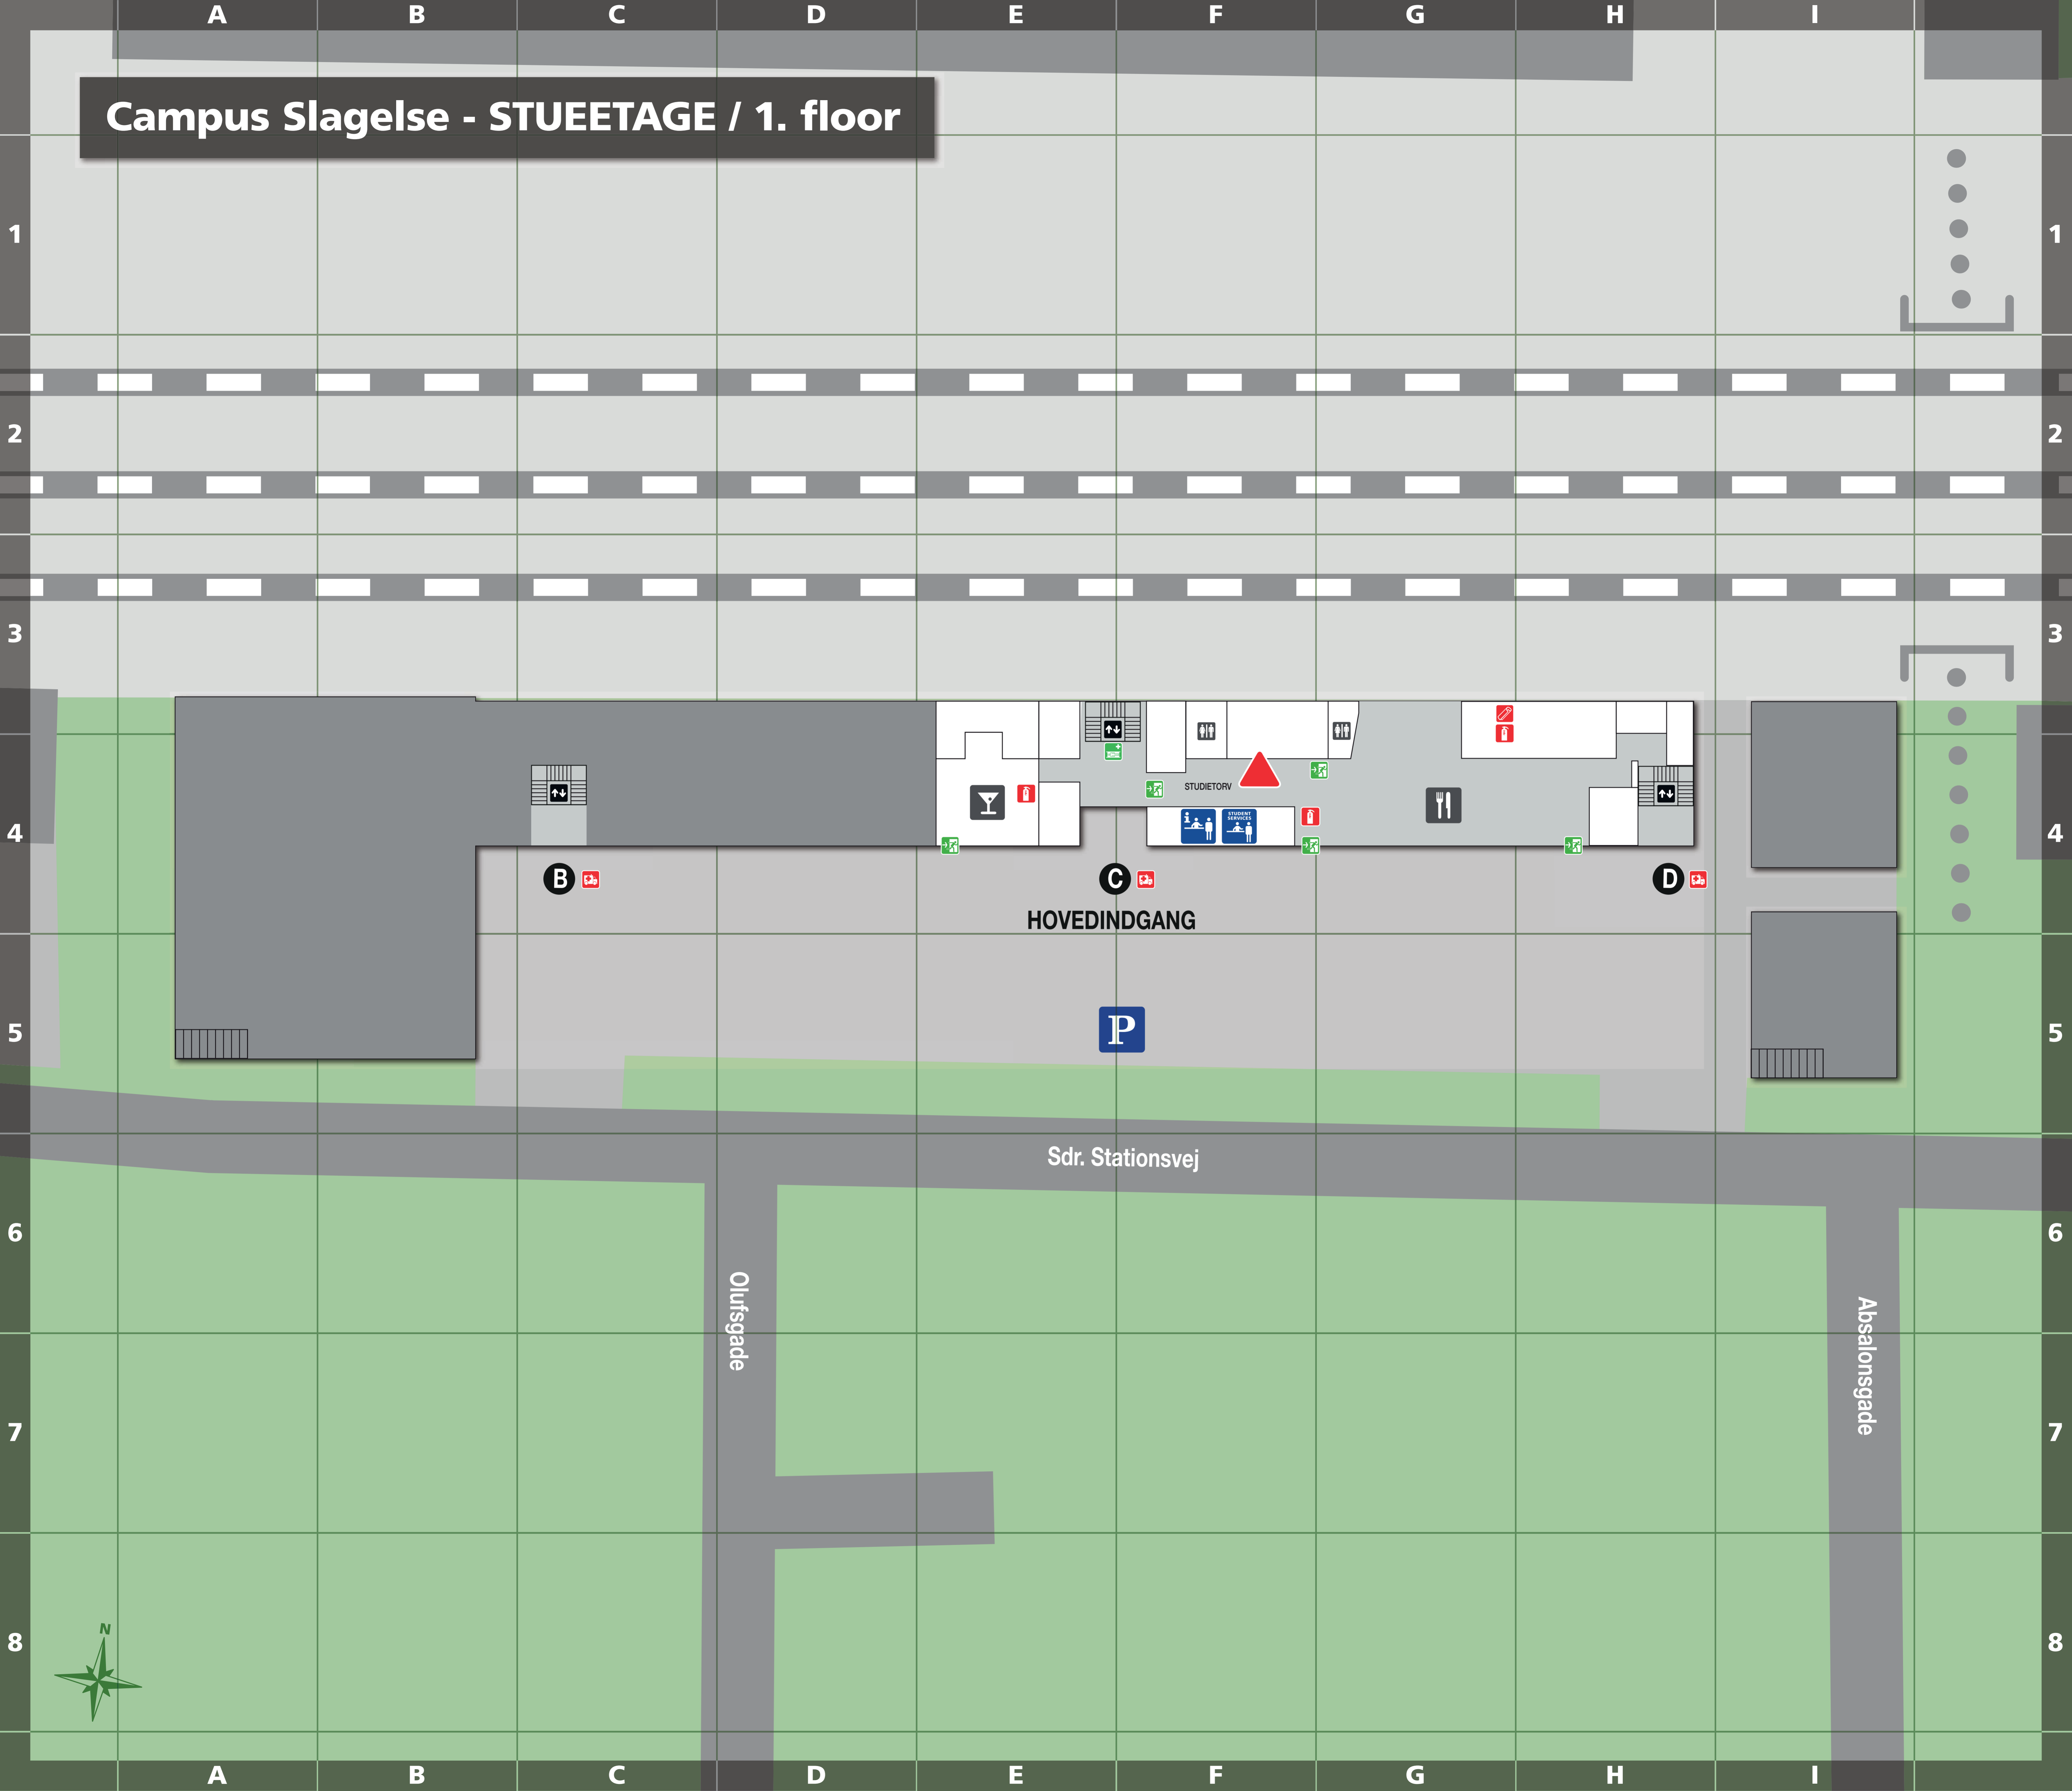

# Campus Slagelse - STUEETAGE / 1. floor

**B**

**C**

**D**

**P**

Olufsgade

Absalonsgade

# Campus Slagelse - 1. SAL / 2. floor

HOVEDINDGANG

Sdr. Stationsvej

Olufsgade

Absalonsgade

# Campus Slagelse - 2. SAL / 3. floor