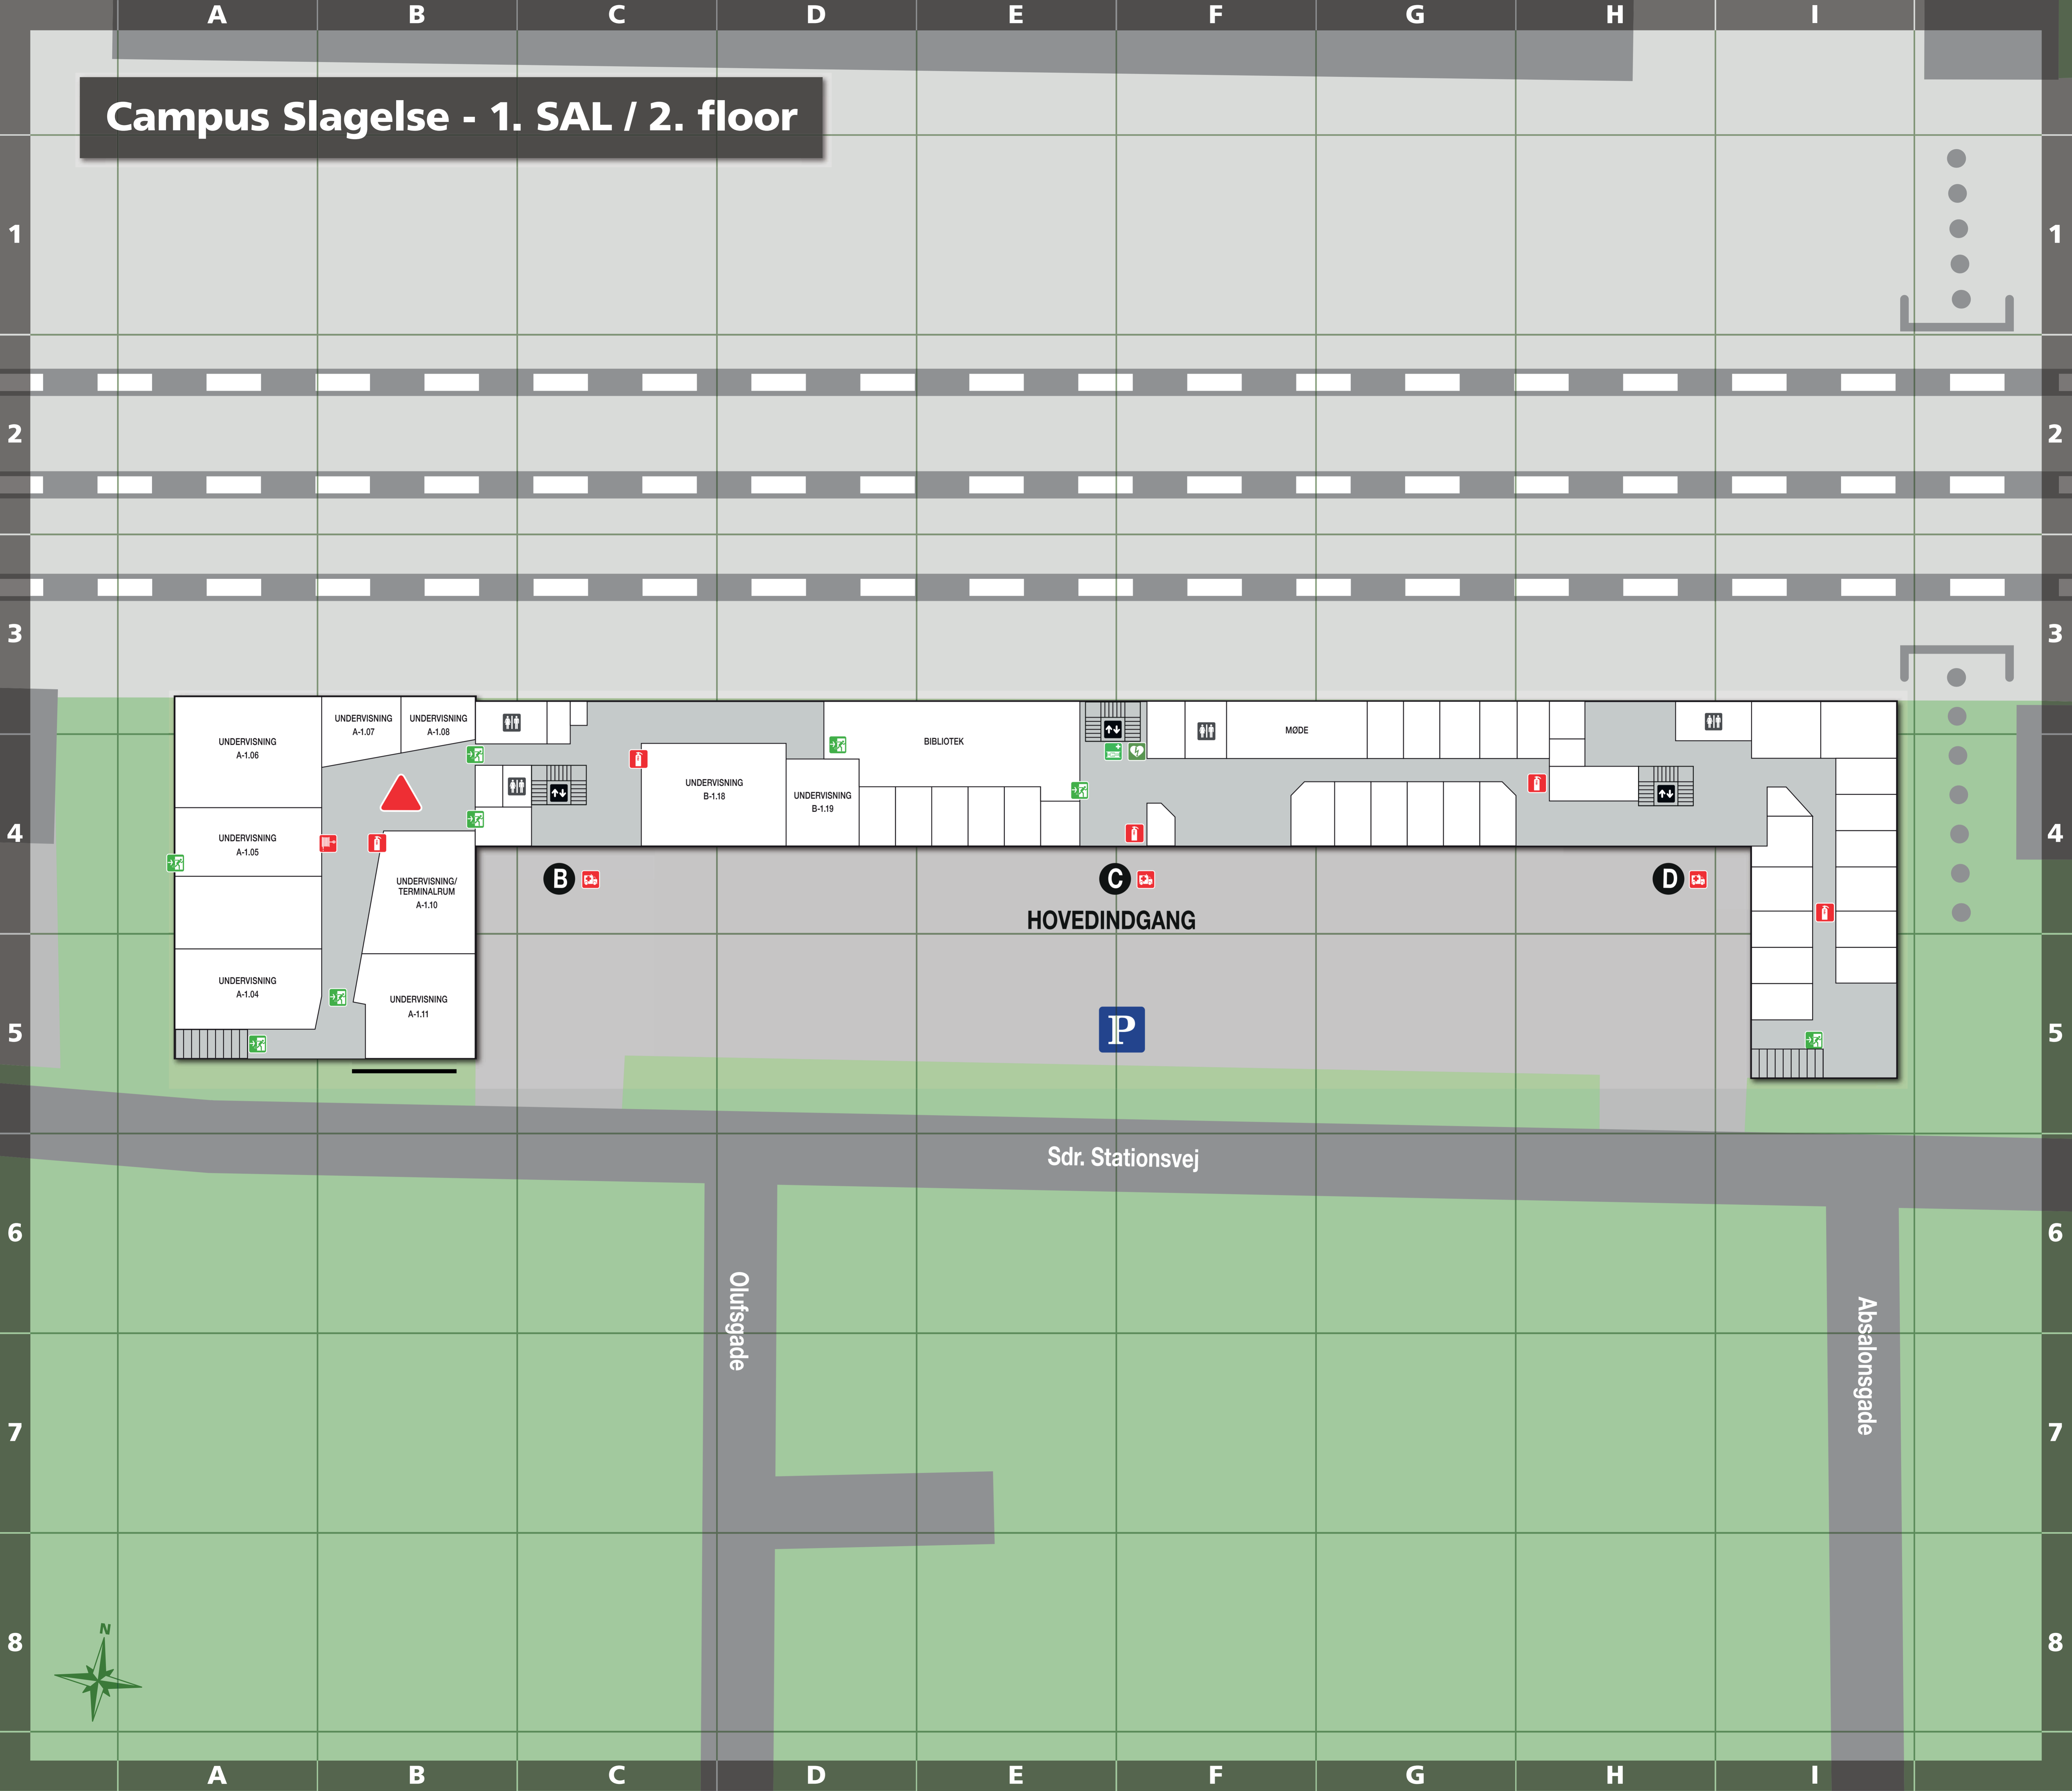

# Campus Slagelse - STUEETAGE / 1. floor

**B**

**C**

**D**

**P**

Olufsgade

Absalonsgade

# Campus Slagelse - 1. SAL / 2. floor

HOVEDINDGANG

Sdr. Stationsvej

Olufsgade

Absalonsgade

# Campus Slagelse - 2. SAL / 3. floor