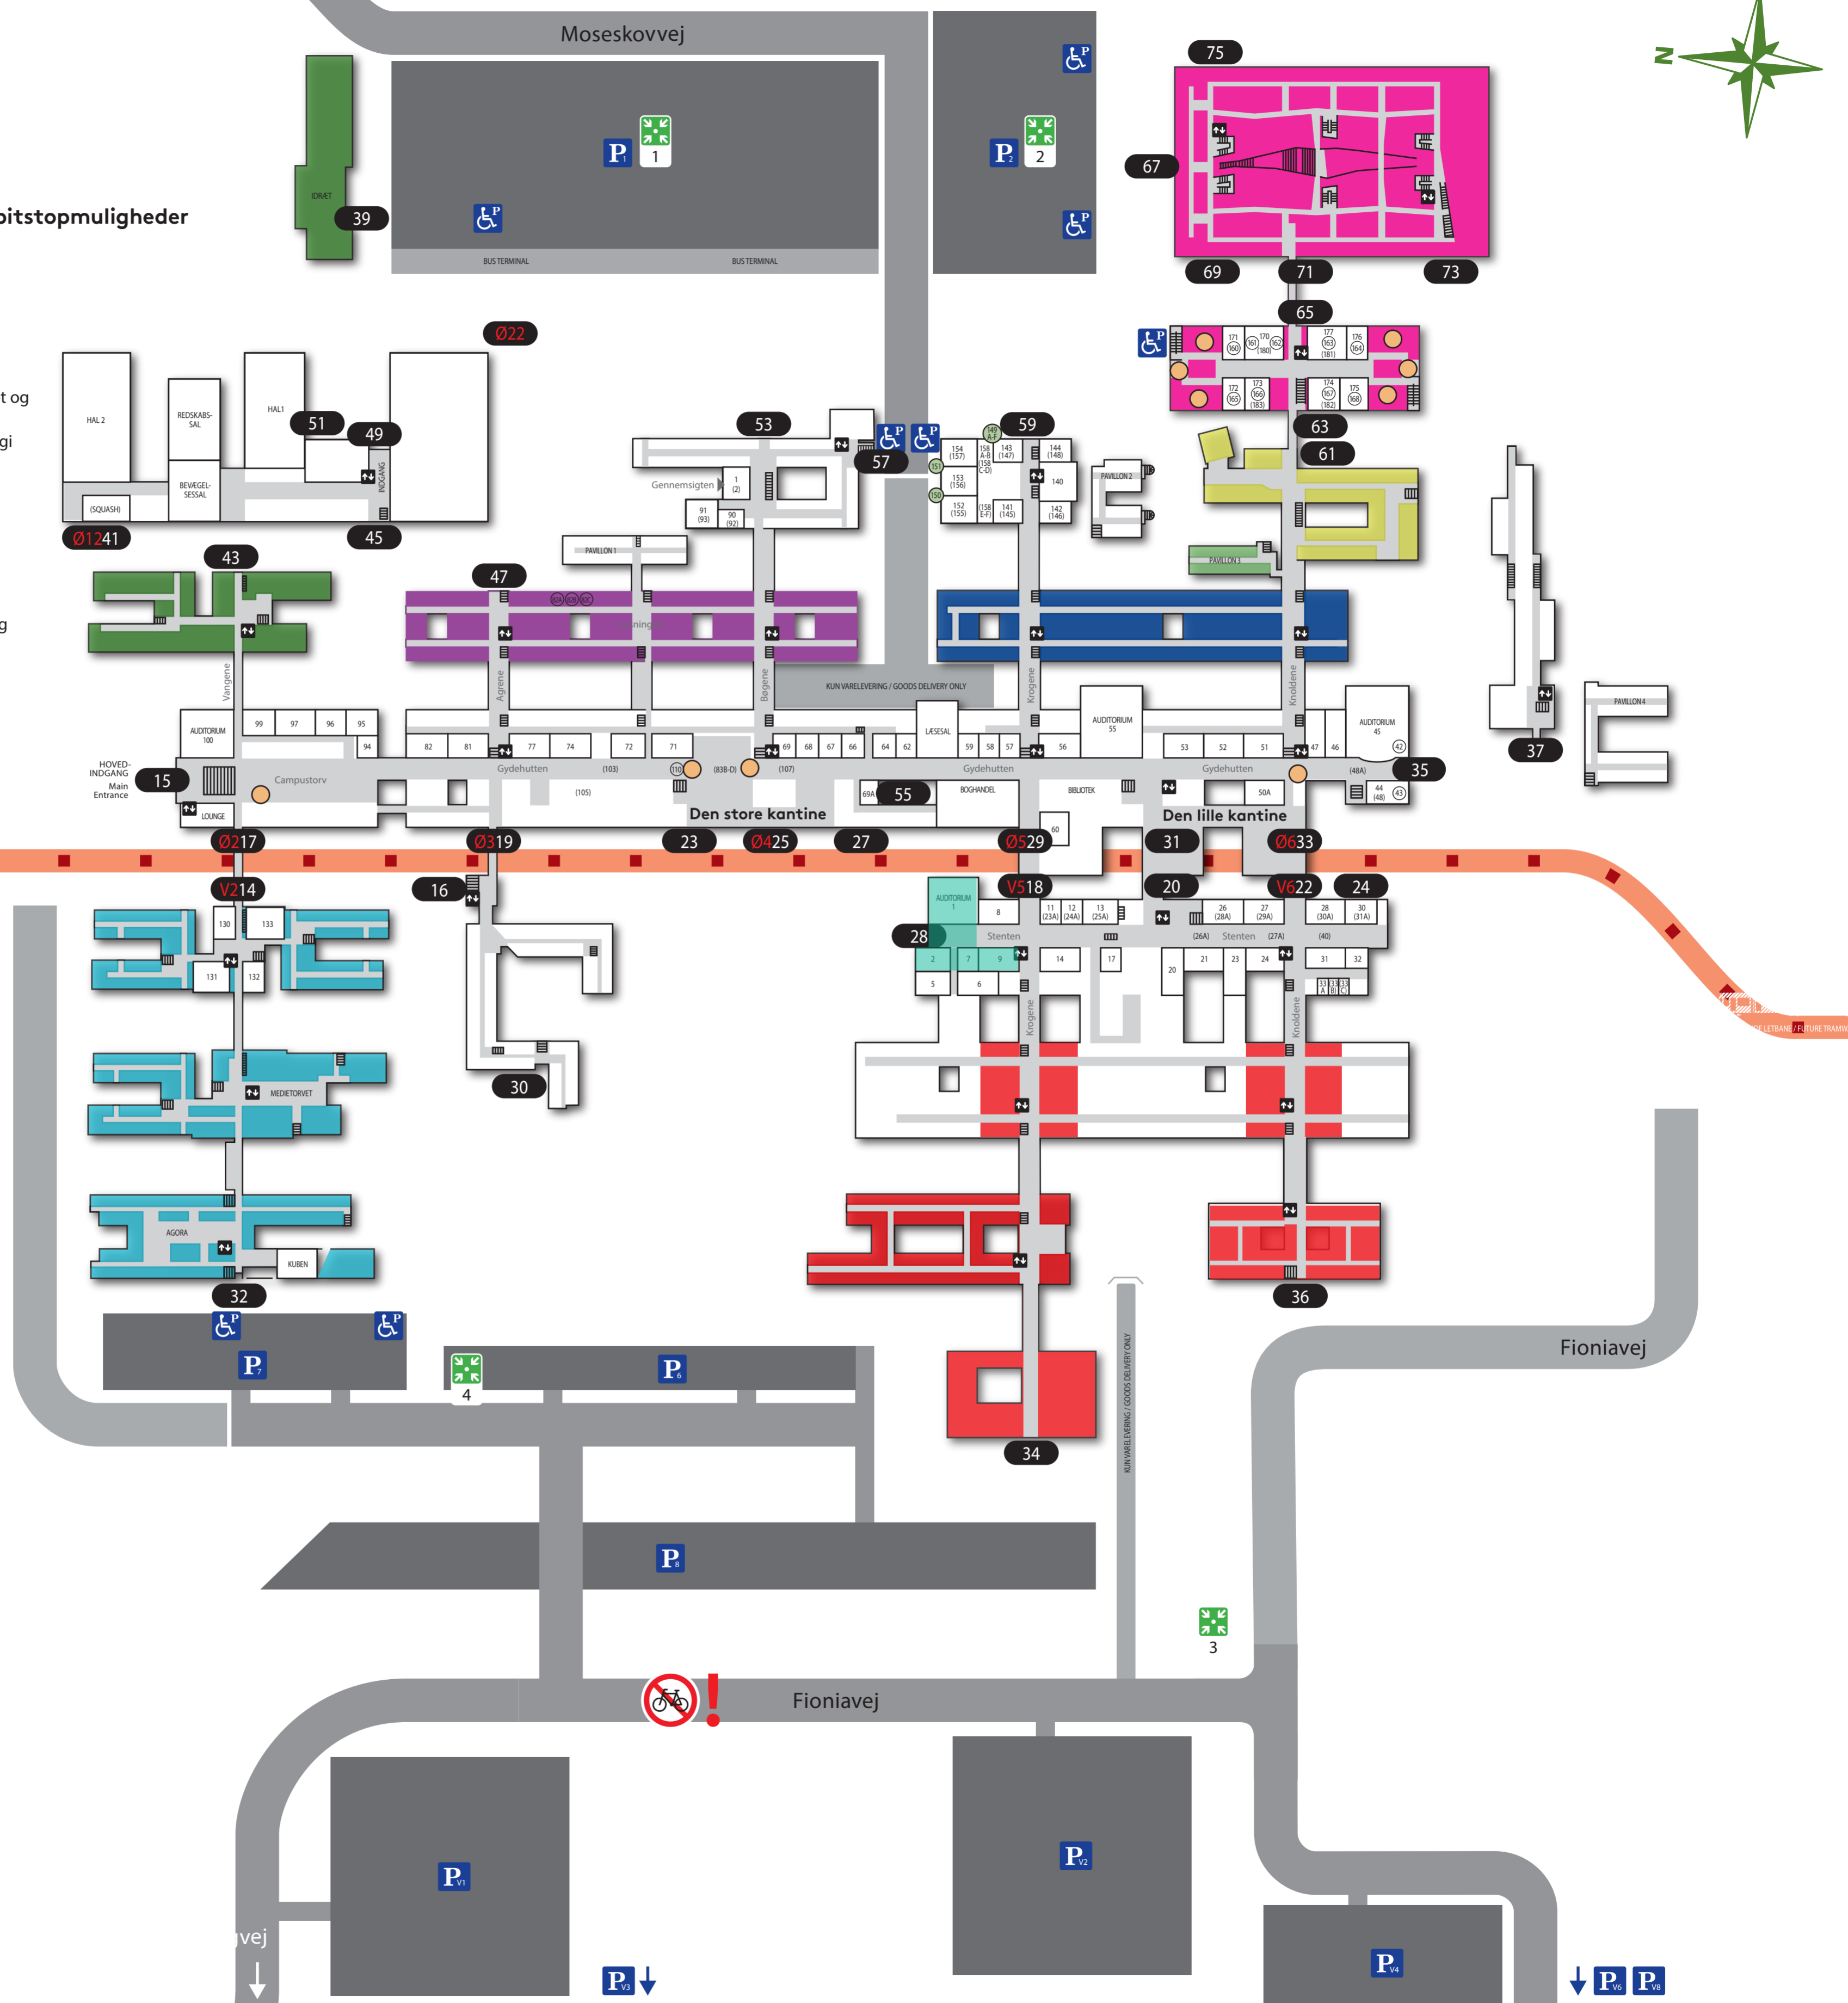

Indgange / Entrances:

- 23 Indgangs-nummer / Entrance no.
- Ø22 Ambulance adgang / access

Kort over fagområder og pitstopmuligheder

Farvekoder

- Samfundsvidenskabeligt Fakultet og medievidenskab
- Institut for Matematik og Datalogi (IMADA)
- Fysik, Kemi og Farmaci
- Idræt og Biomekanik
- Psykologi
- Teknisk Fakultet
- Biomedicin, Molekylærbiologi og biologi
- Humanistisk Fakultet
- Medicin første år
- Pitstopmuligheder

Niels Bohrs Allé

Moseskovvej

CAMPUSKOLLEGET

5

6

7

8

9

10

A

B

C

D

E

F

G