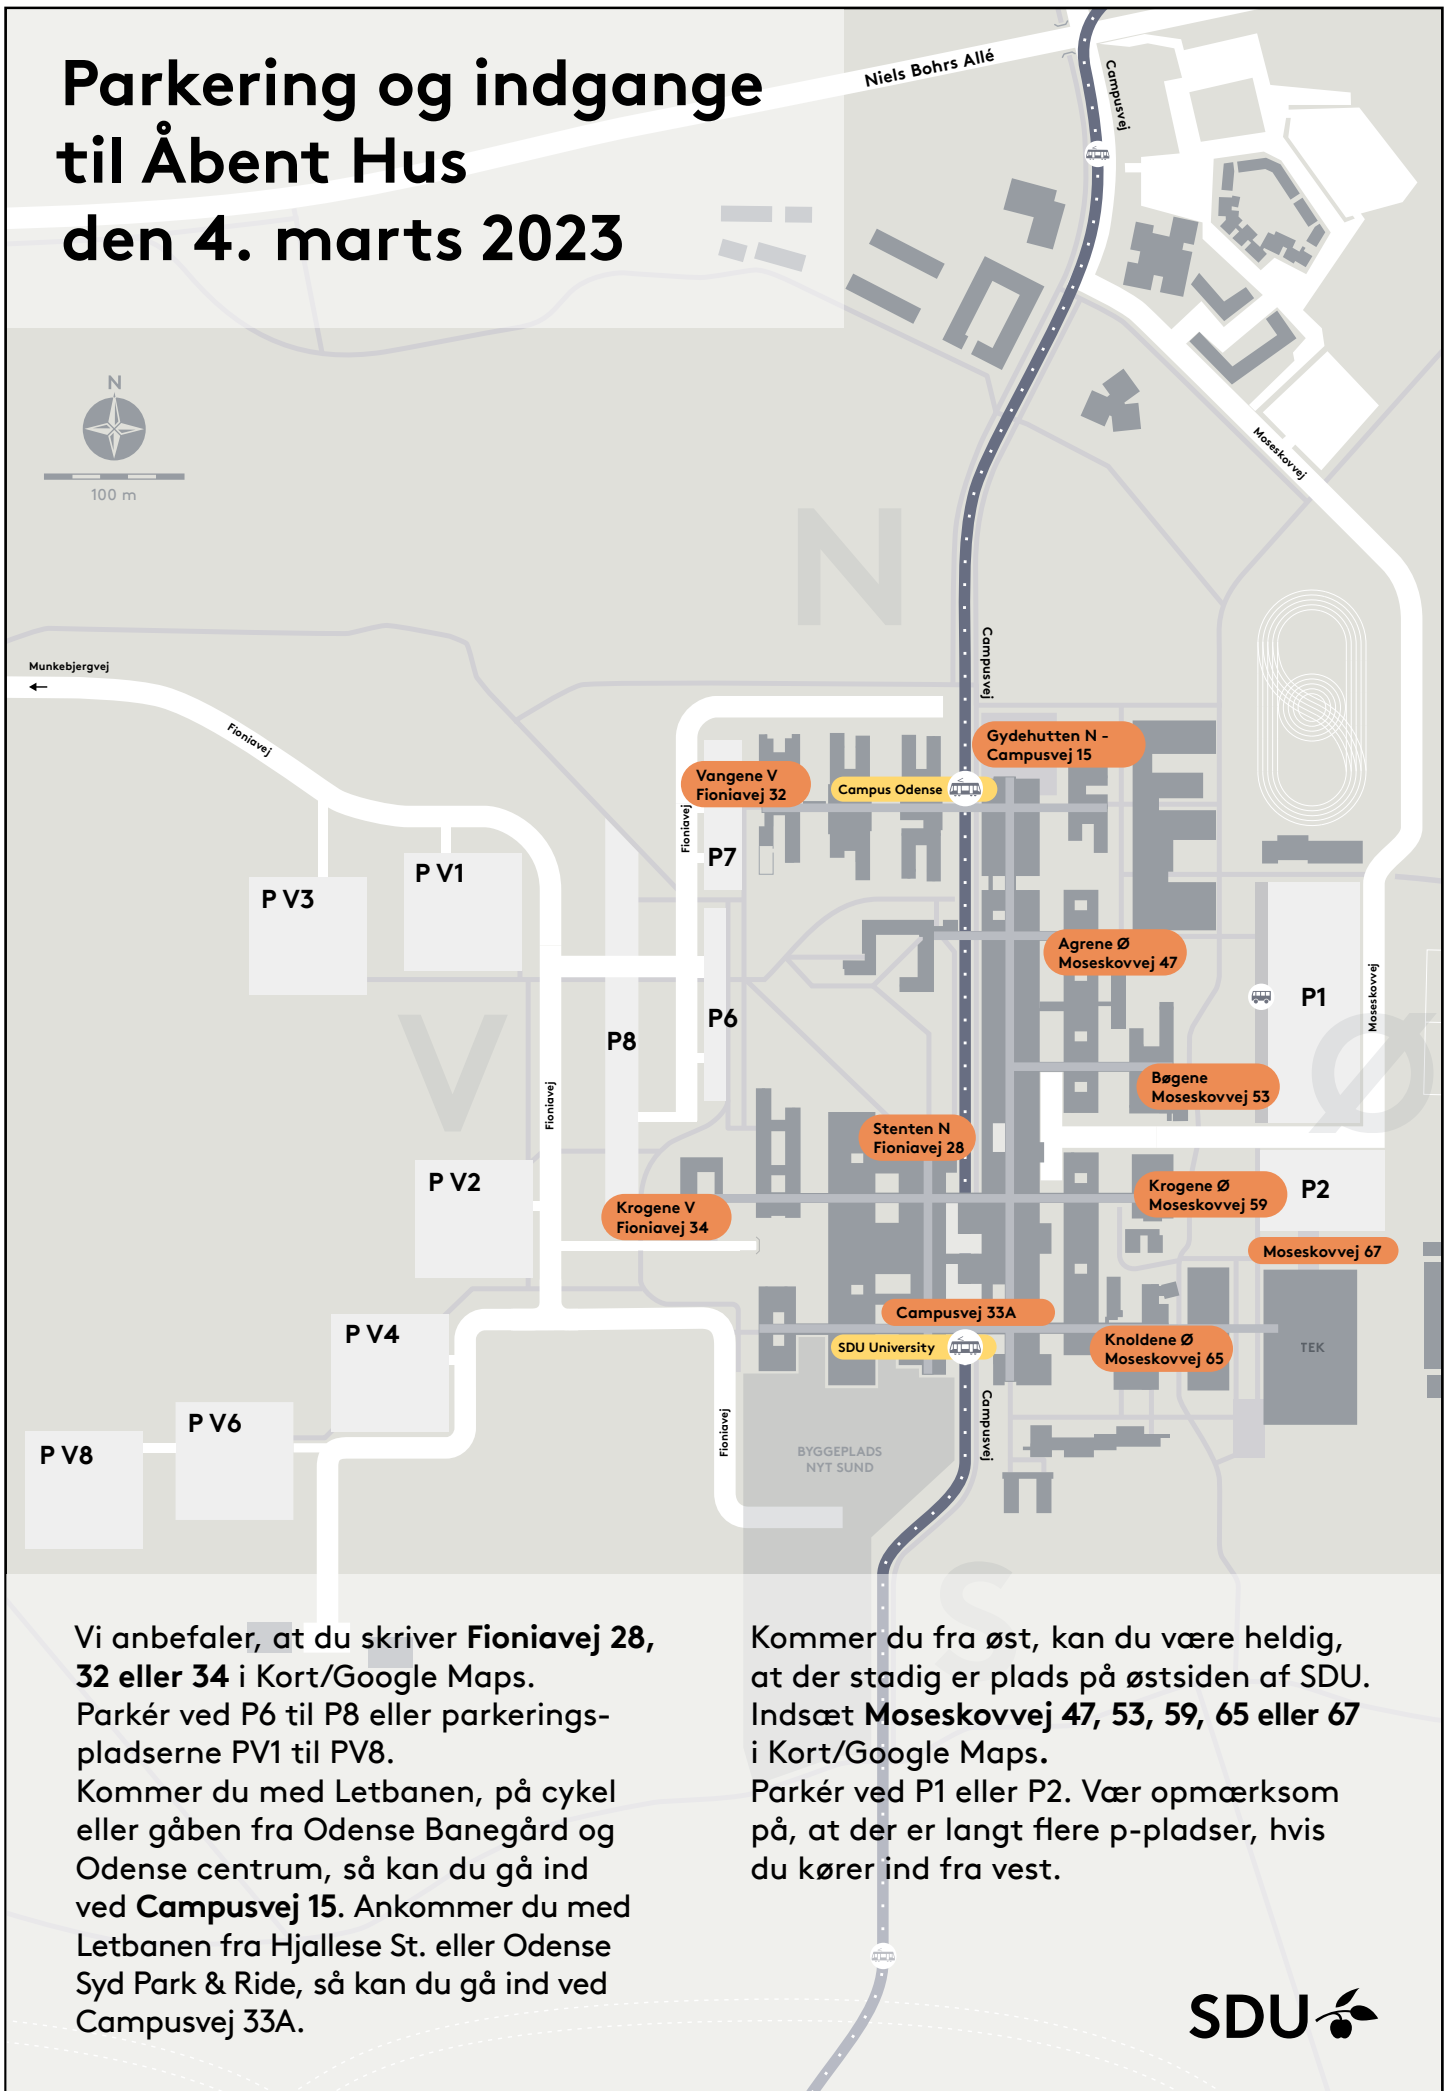

# Parkering og indgange til Åbent Hus den 4. marts 2023

Vi anbefaler, at du skriver **Fioniavej 28, 32 eller 34** i Kort/Google Maps. Parkér ved P6 til P8 eller parkeringspladserne PV1 til PV8. Kommer du med Letbanen, på cykel eller gåben fra Odense Banegård og Odense centrum, så kan du gå ind ved **Campusvej 15**. Ankommer du med Letbanen fra Hjallesø St. eller Odense Syd Park & Ride, så kan du gå ind ved **Campusvej 33A**.

Kommer du fra øst, kan du være heldig, at der stadig er plads på østsiden af SDU. Indsæt **Moseskovvej 47, 53, 59, 65 eller 67** i Kort/Google Maps. Parkér ved P1 eller P2. Vær opmærksom på, at der er langt flere p-pladser, hvis du kører ind fra vest.