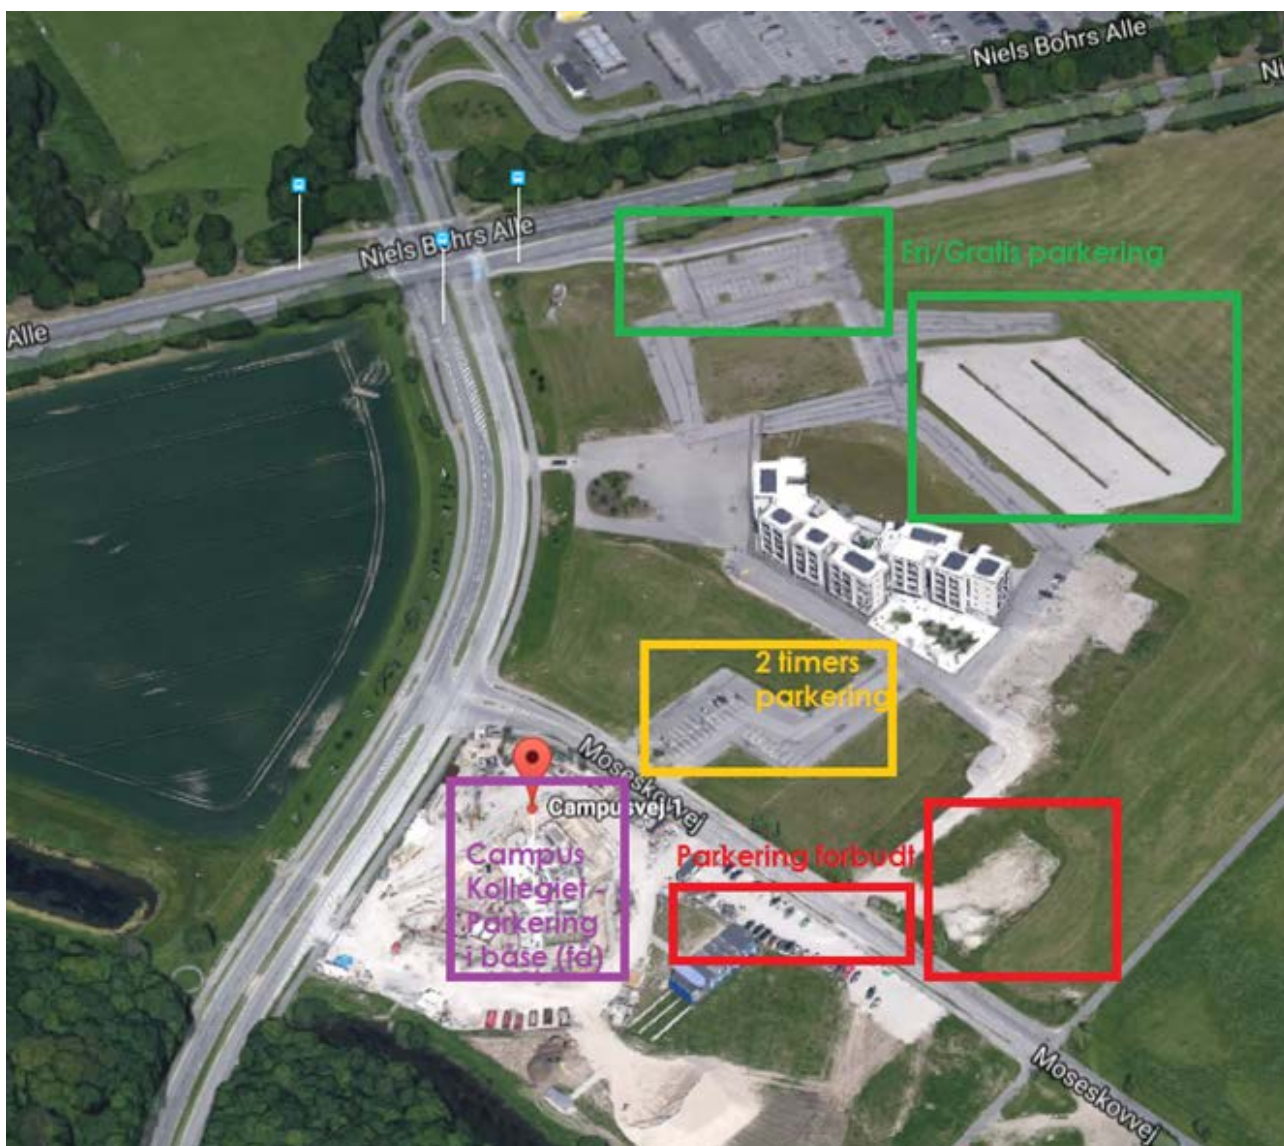

## PARKERING VED CAMPUSKOLLEGIET, CAMPUSVEJ 1, 5230 ODENSE M

Det anbefales at holde på de pladser, som er markeret med grønt eller på P1 ved SDU campus. Kom i god tid, da det kan være vanskeligt at finde ledige parkeringspladser.

**KODE TIL ELEVATOR VED LOKALE SKY ER: 473953 + OK**

*Panelet lyser grønt, og man kan vælge 14. etage.*

Campuskort og parkeringsregler findes på

<http://www.sdu.dk/da/service/vejviser/odense>

Følg  
Campusvej  
til  
P1