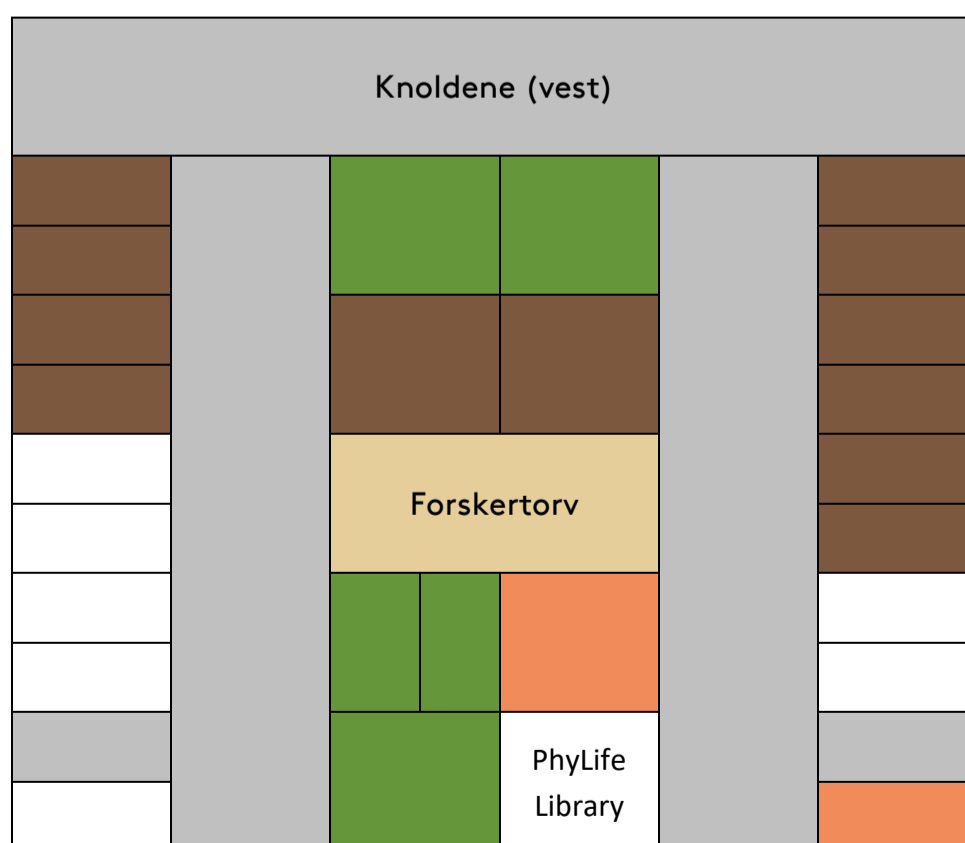

PhyLife: 1. sal