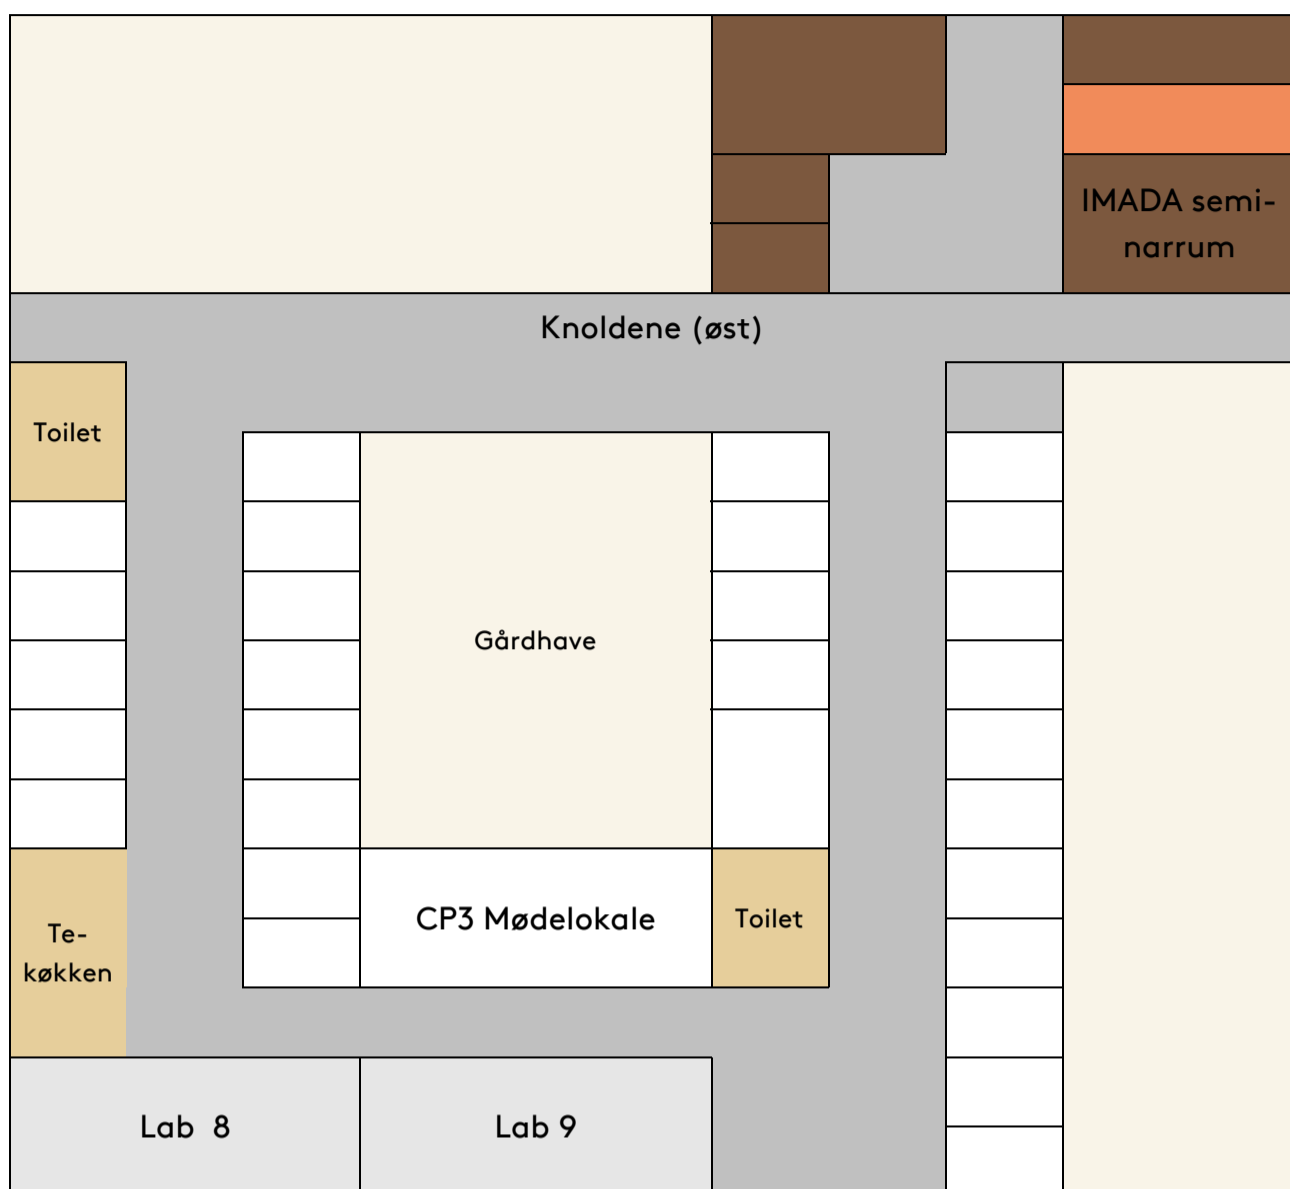

# Oversigt over specialekontorer på Fysik og andet studenterrelevant.

## CP3: Stuen

Farvekoder:

Gang/trappe

Fællesarealer

Udearealer

Specialekontorer

Forskerlab

Øvelseslab