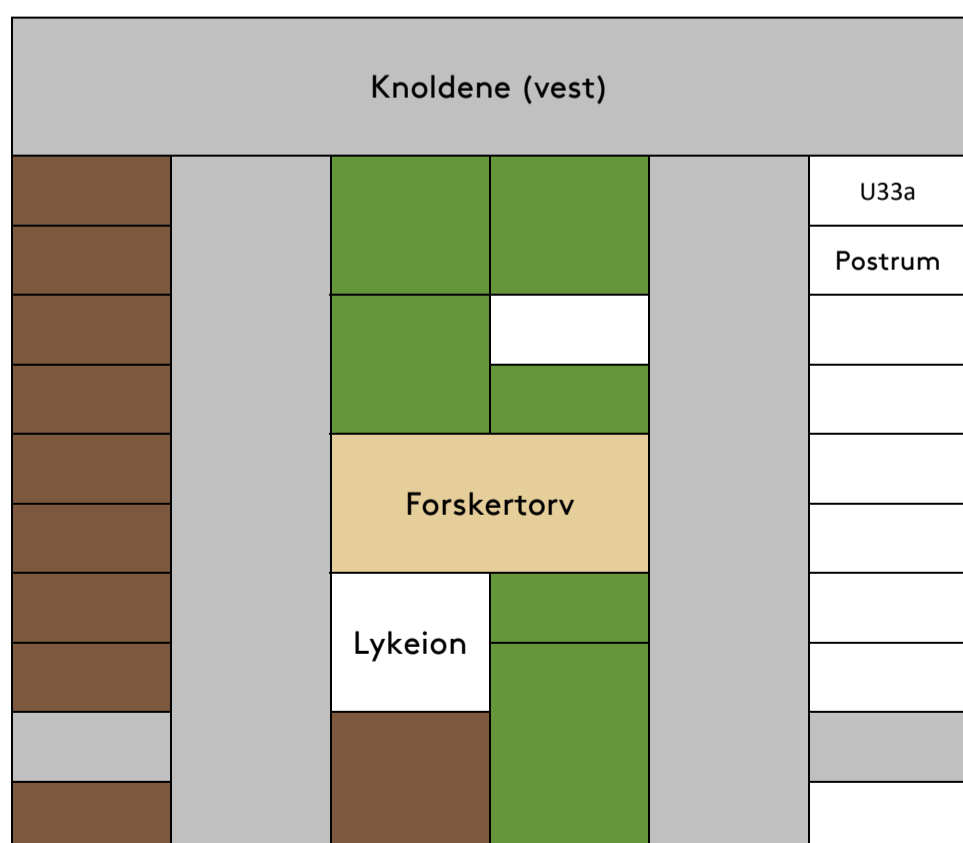

## CP3: Stuen

Farvekoder:

Gang/trappe

Fællesarealer

Udearealer

Specialekontorer

Forskerlab

Øvelseslab

BMB/IMADA

## PhyLife: Stuen