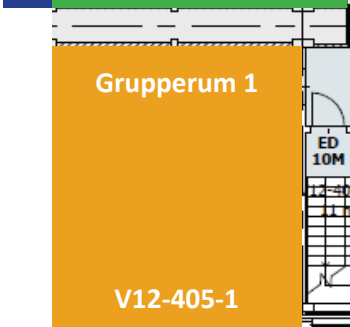

V10-406-1

Gang	36 m ²
------	-------------------

V10-406b-1

Kemi	veje	glas
------	------	------

V10-406a-1

GMO	bi-rum
-----	--------

V12-406-1

Nicole	2745
Hannah	8405
Emma	7981
Dan	2795