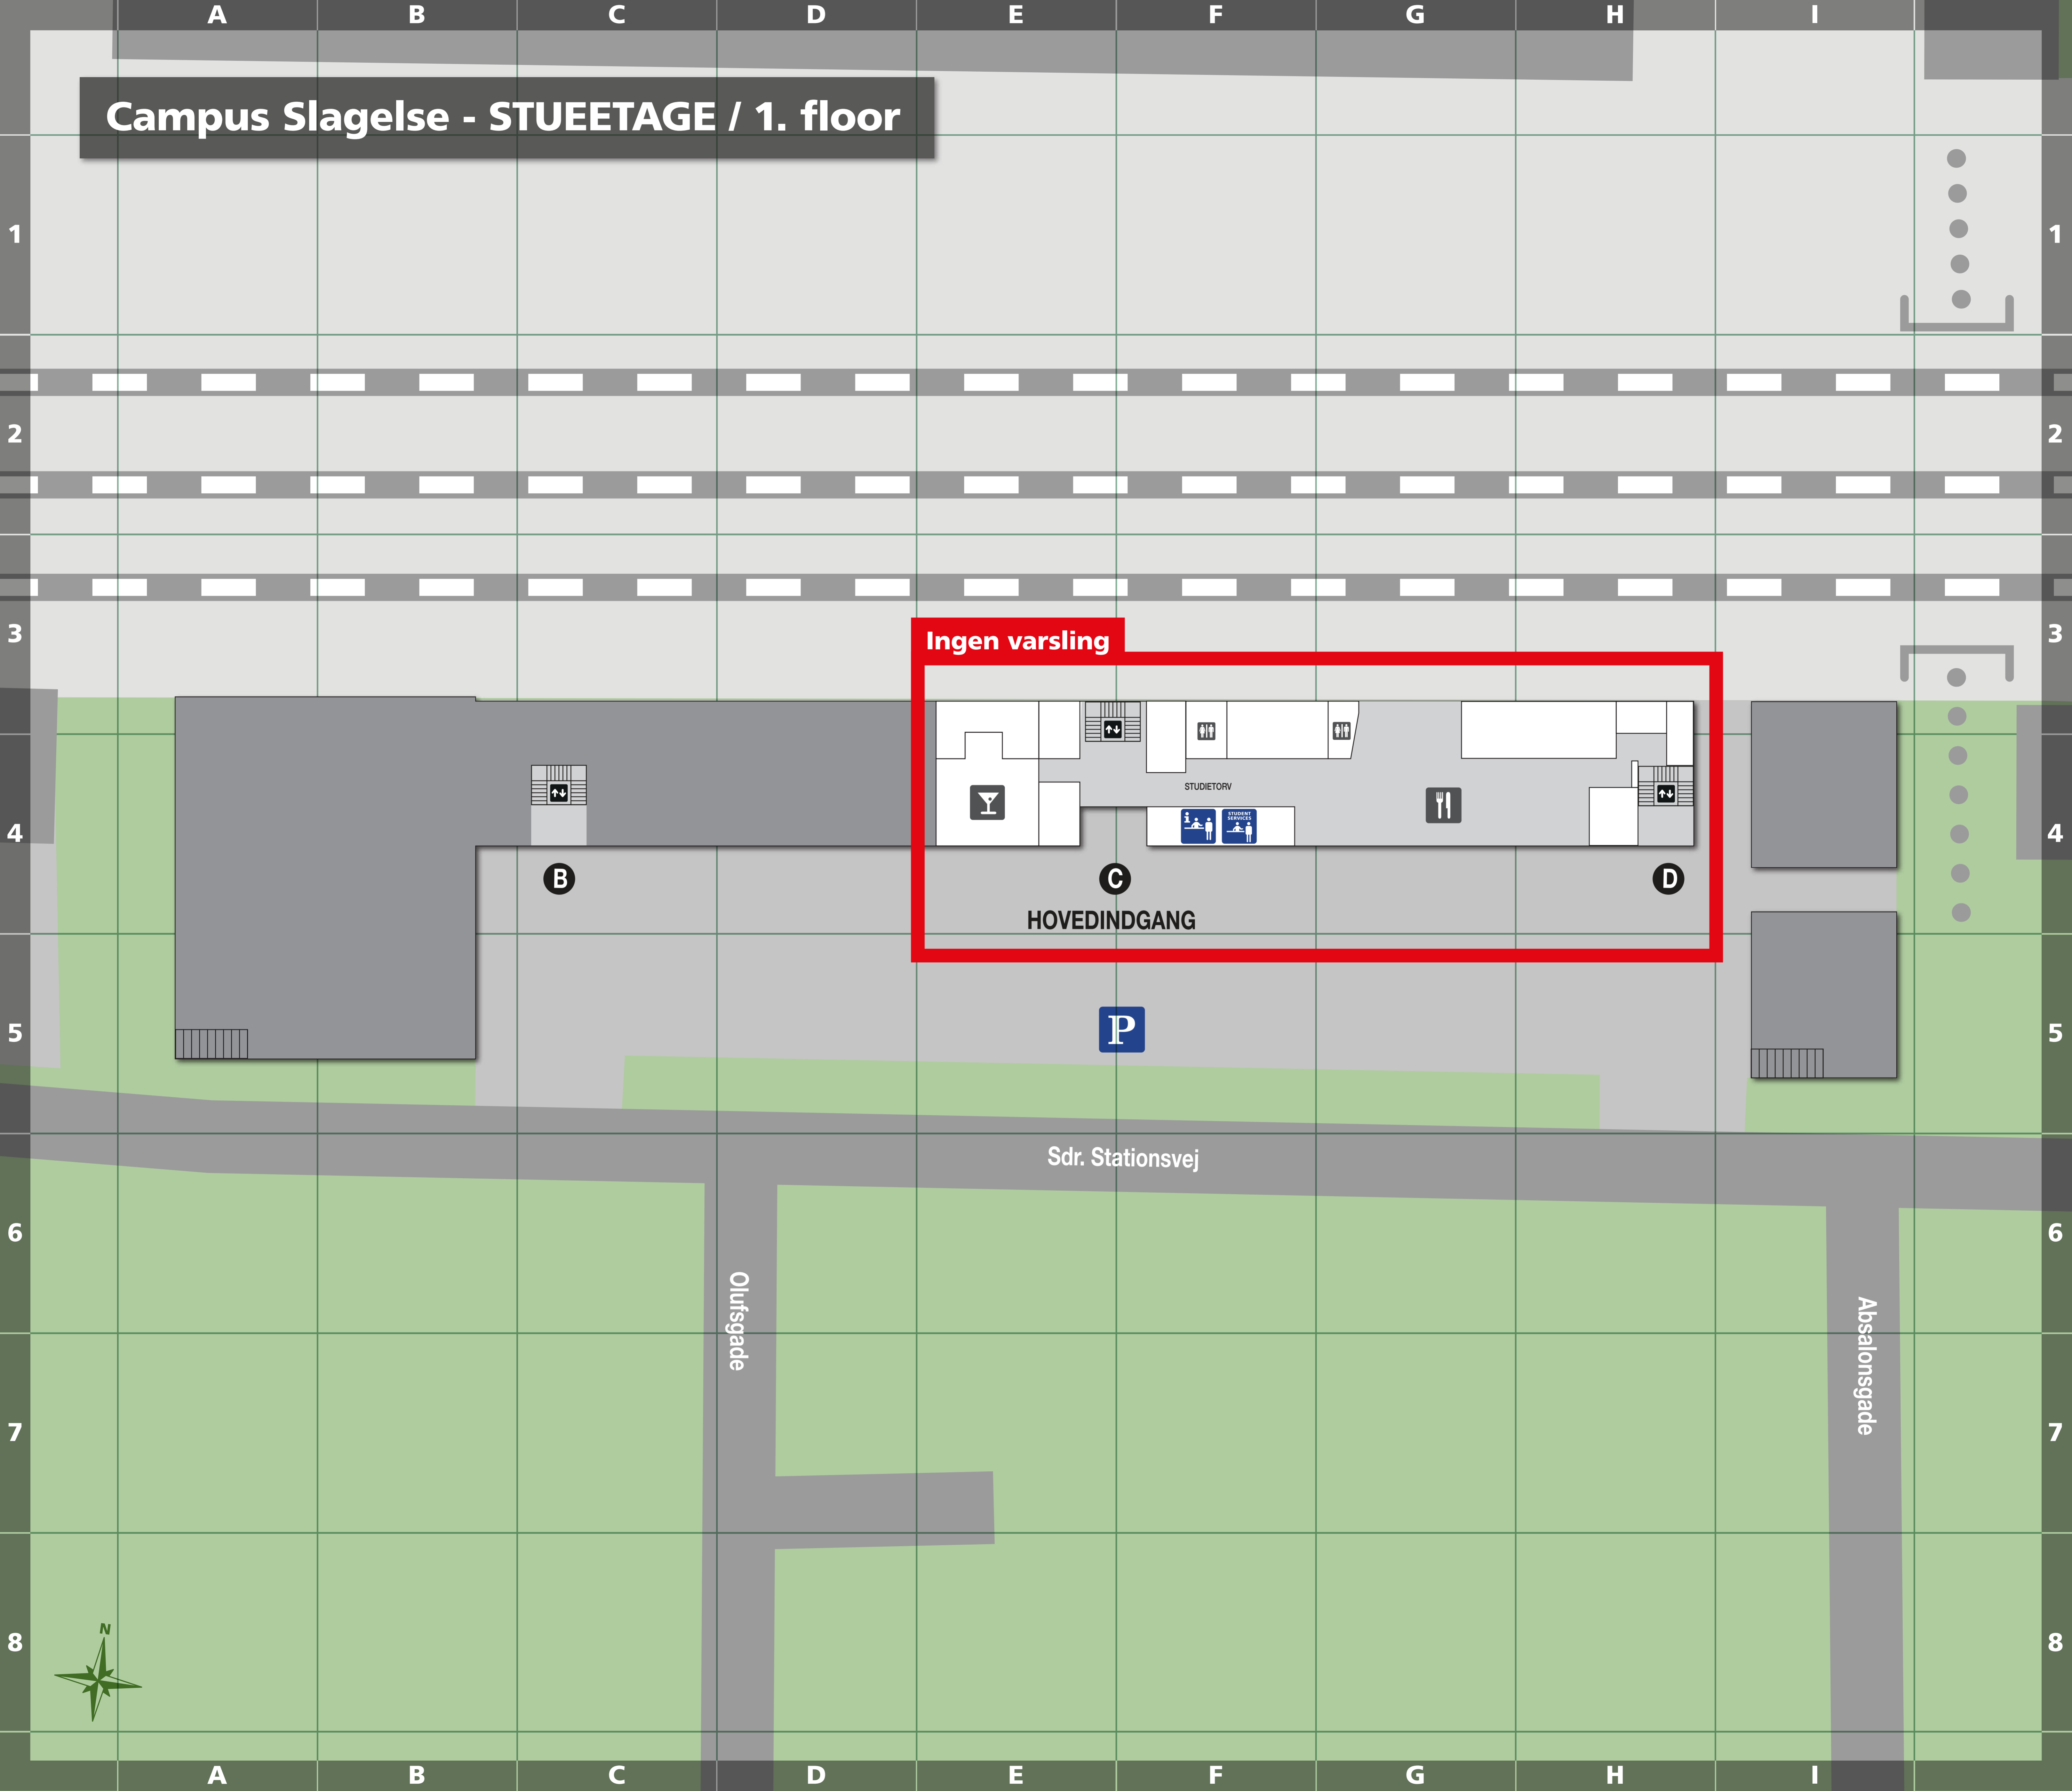

Campus Slagelse - STUEETAGE / 1. floor

Ingen varsling

HOVEDINDGANG

STUDIETORV

Sdr. Stationsvej

Olufsgade

Absalonsgade