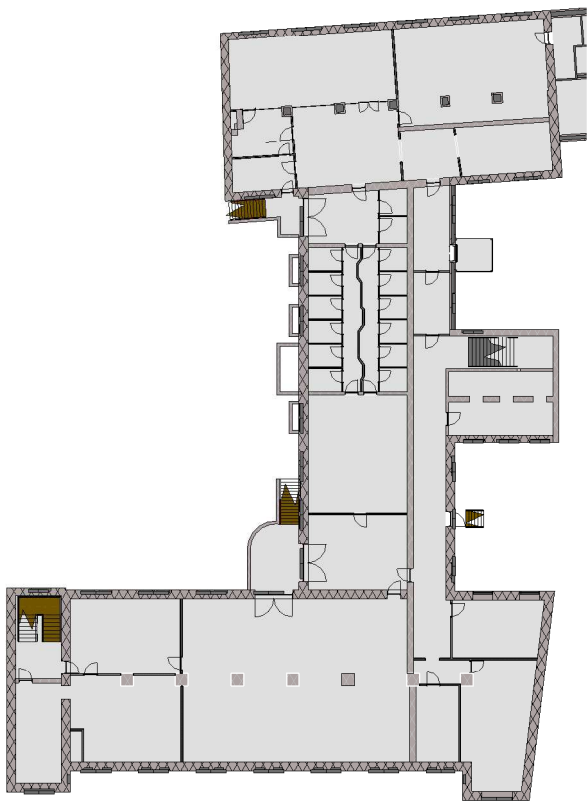

VARSLINGSTYPER PÅ SIF

På SIF er der ingen brandtekniske installationer i form af hverken automatisk varsling, sprinkling eller røgdetektering. Derfor foregår evakuering af bygningen ved hjælp af mundtligt anrøb.

Mvh, Teknisk Service, SDU.

00_KÆLDER

0_STUE

01_1.SAL

02_2.SAL

03_3.SAL

04_4.SAL