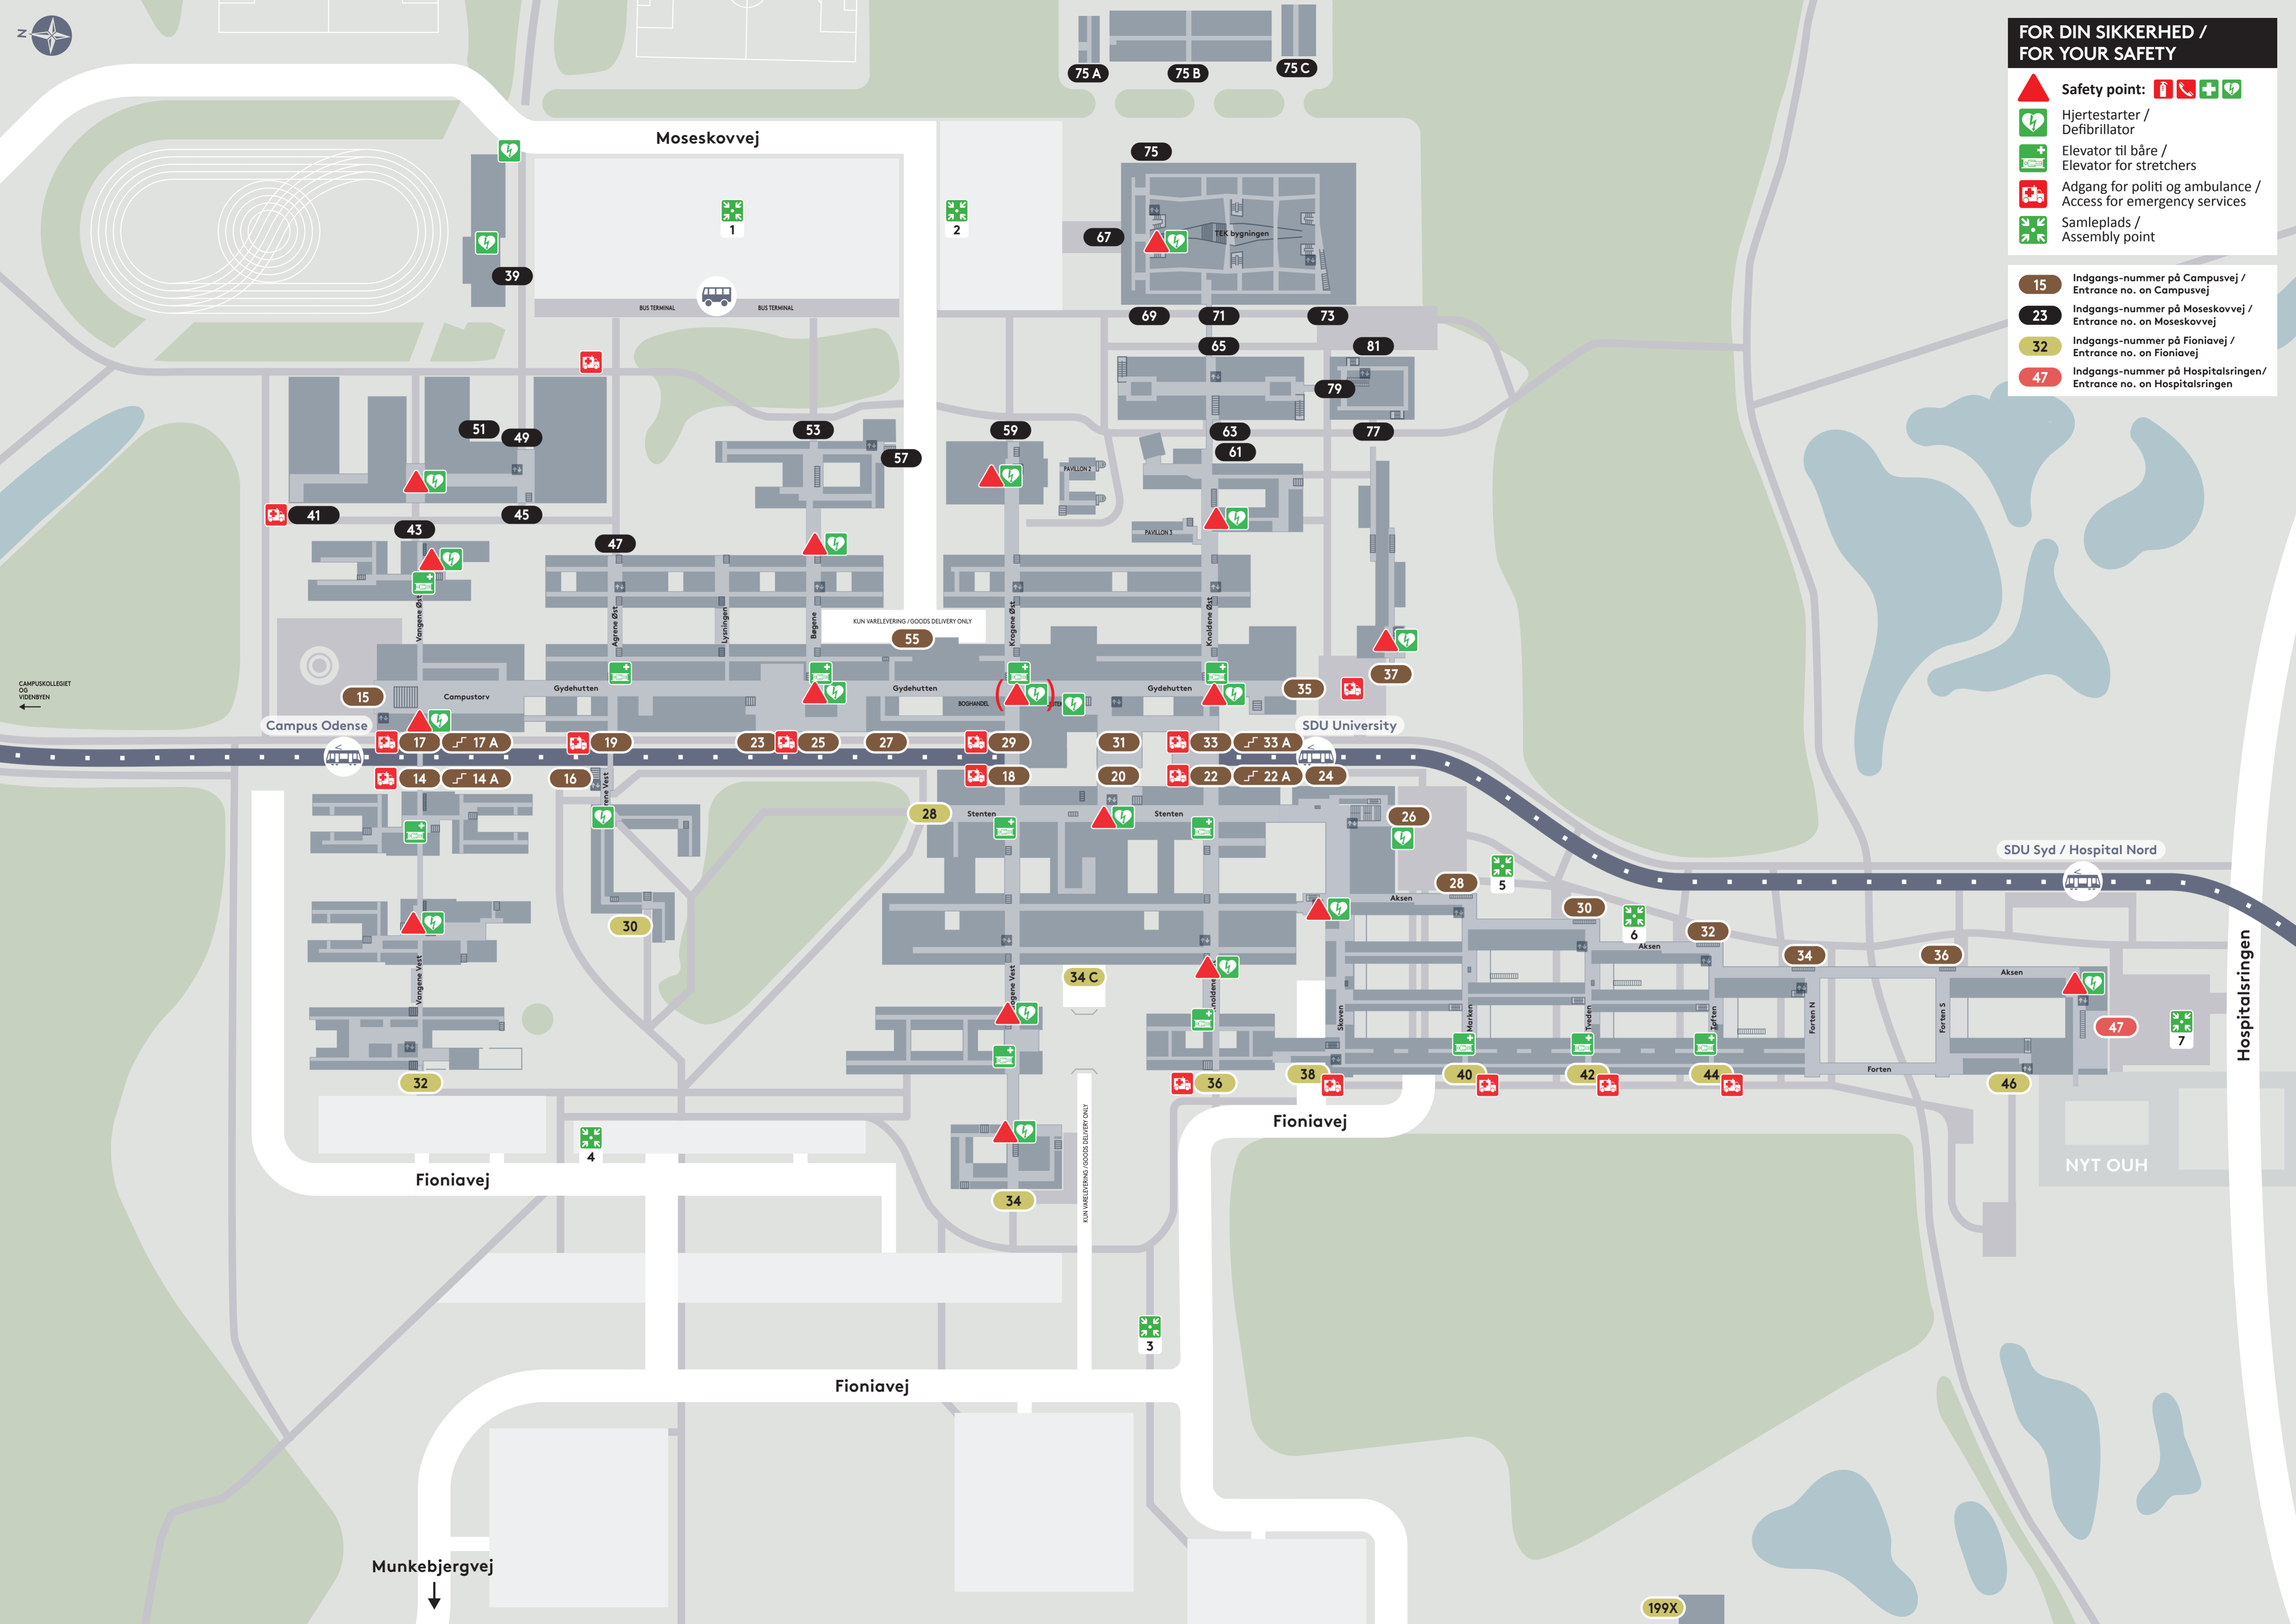

FOR DIN SIKKERHED / FOR YOUR SAFETY

-  **Safety point:**    
-  Hjertestarter / Defibrillator
-  Elevator til bære / Elevator for stretchers
-  Adgang for politi og ambulance / Access for emergency services
-  Samleplads / Assembly point

-  15 Indgangs-nummer på Campusvej / Entrance no. on Campusvej
-  23 Indgangs-nummer på Moseskovvej / Entrance no. on Moseskovvej
-  32 Indgangs-nummer på Fioniavej / Entrance no. on Fioniavej
-  47 Indgangs-nummer på Hospitalsringen / Entrance no. on Hospitalsringen

CAMPUSKOLLEGIET OG VIDENBYEN

Hospitalsringen