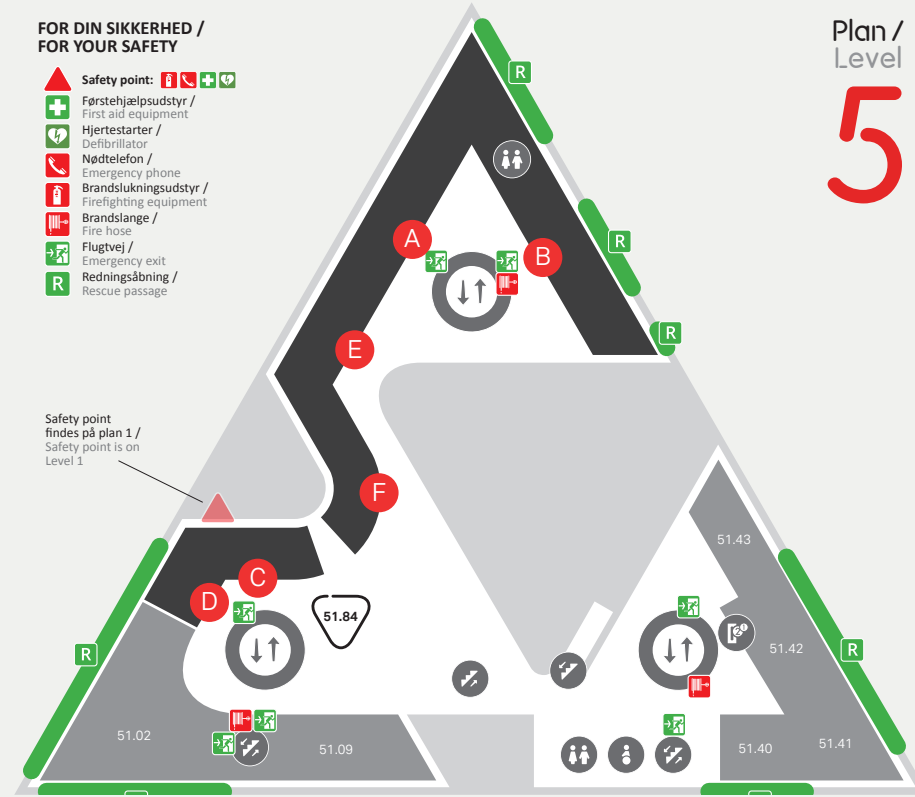

Plan / Level

5