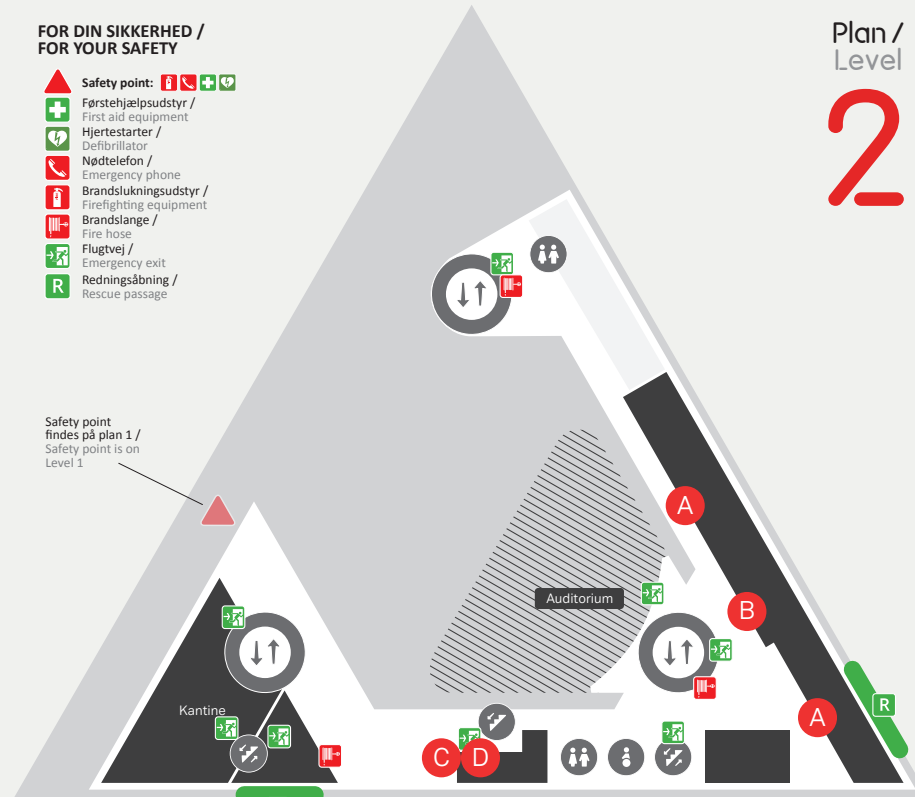

Plan / Level

2