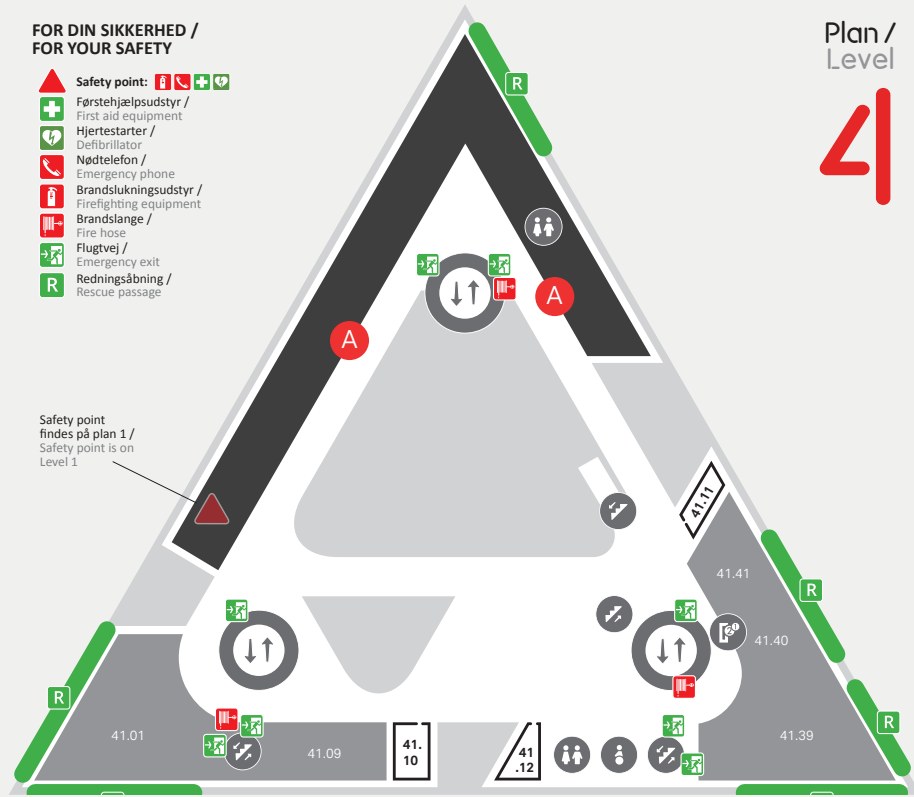

Plan / Level

3

FOR DIN SIKKERHED / FOR YOUR SAFETY

-  Safety point:   
-  Førstehjælpsudstyr / First aid equipment
-  Hjertestarter / Defibrillator
-  Nødtelefon / Emergency phone
-  Brandslukningsudstyr / Firefighting equipment
-  Brandslange / Fire hose
-  Flugtvej / Emergency exit
-  Redningsåbning / Rescue passage

Plan / Level

4

FOR DIN SIKKERHED / FOR YOUR SAFETY

-  Safety point:   
-  Førstehjælpsudstyr / First aid equipment
-  Hjertestarter / Defibrillator
-  Nødtelefon / Emergency phone
-  Brandslukningsudstyr / Firefighting equipment
-  Brandslange / Fire hose
-  Flugtvej / Emergency exit
-  Redningsåbning / Rescue passage

Plan / Level

6

# Samlingspunkt