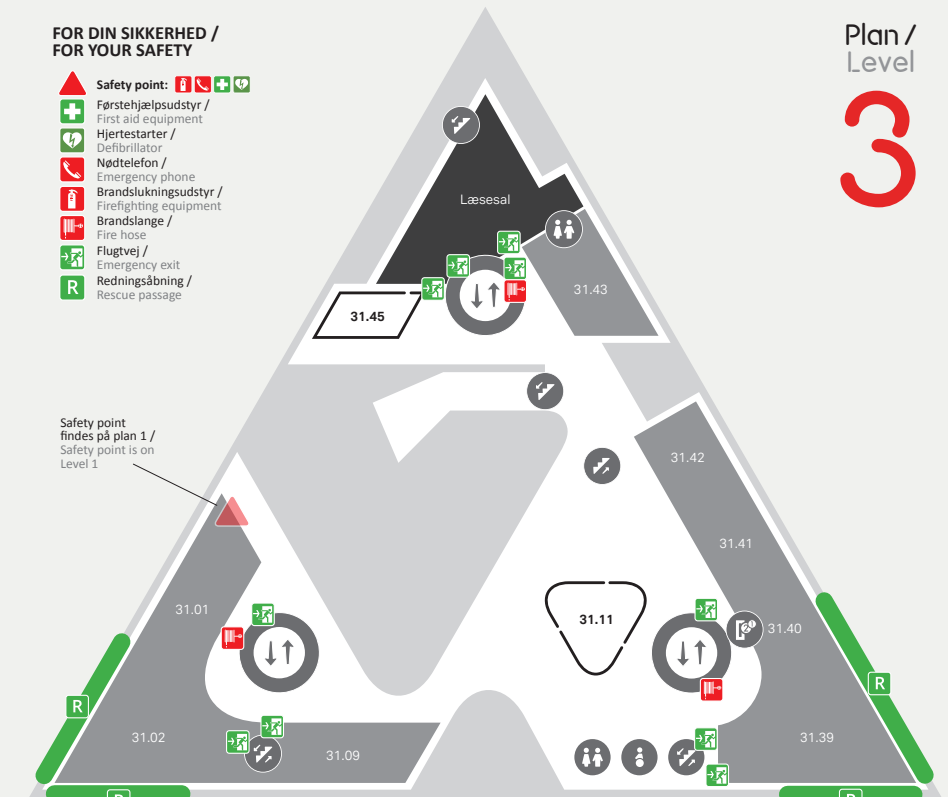

Plan / Level

2

FOR DIN SIKKERHED / FOR YOUR SAFETY

-  Safety point:   
-  Førstehjælpsudstyr / First aid equipment
-  Hjertestarter / Defibrillator
-  Nødtelefon / Emergency phone
-  Brandslukningsudstyr / Firefighting equipment
-  Brandslange / Fire hose
-  Flugtvej / Emergency exit
-  Redningsåbning / Rescue passage

Plan / Level

3

FOR DIN SIKKERHED / FOR YOUR SAFETY

-  Safety point:   
-  Førstehjælpsudstyr / First aid equipment
-  Hjertestarter / Defibrillator
-  Nødtelefon / Emergency phone
-  Brandslukningsudstyr / Firefighting equipment
-  Brandslange / Fire hose
-  Flugtvej / Emergency exit
-  Redningsåbning / Rescue passage

Plan / Level

6

# Samlingspunkt