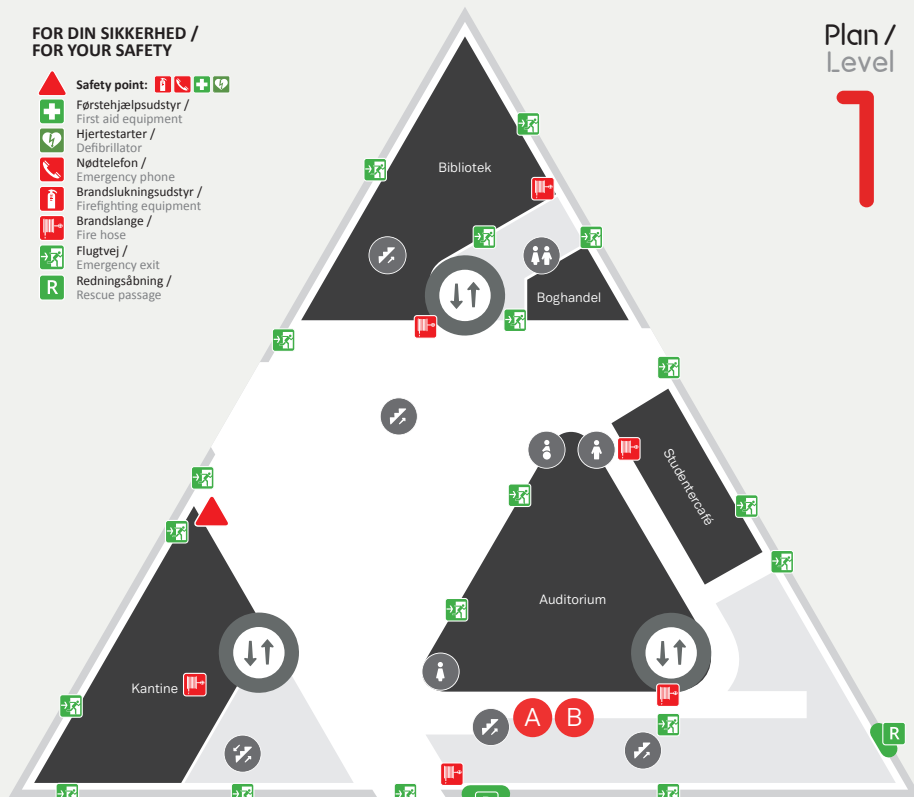

FOR DIN SIKKERHED / FOR YOUR SAFETY

-  Safety point:   
-  Førstehjælpsudstyr / First aid equipment
-  Hjertestarter / Defibrillator
-  Nødtelefon / Emergency phone
-  Brandslukningsudstyr / Firefighting equipment
-  Brandslange / Fire hose
-  Flugtvej / Emergency exit
-  Redningsåbning / Rescue passage

Plan / Level

1

FOR DIN SIKKERHED / FOR YOUR SAFETY

-  Safety point:   
-  Førstehjælpsudstyr / First aid equipment
-  Hjertestarter / Defibrillator
-  Nødtelefon / Emergency phone
-  Brandslukningsudstyr / Firefighting equipment
-  Brandslange / Fire hose
-  Flugtvej / Emergency exit
-  Redningsåbning / Rescue passage

Plan / Level

6

# Samlingspunkt