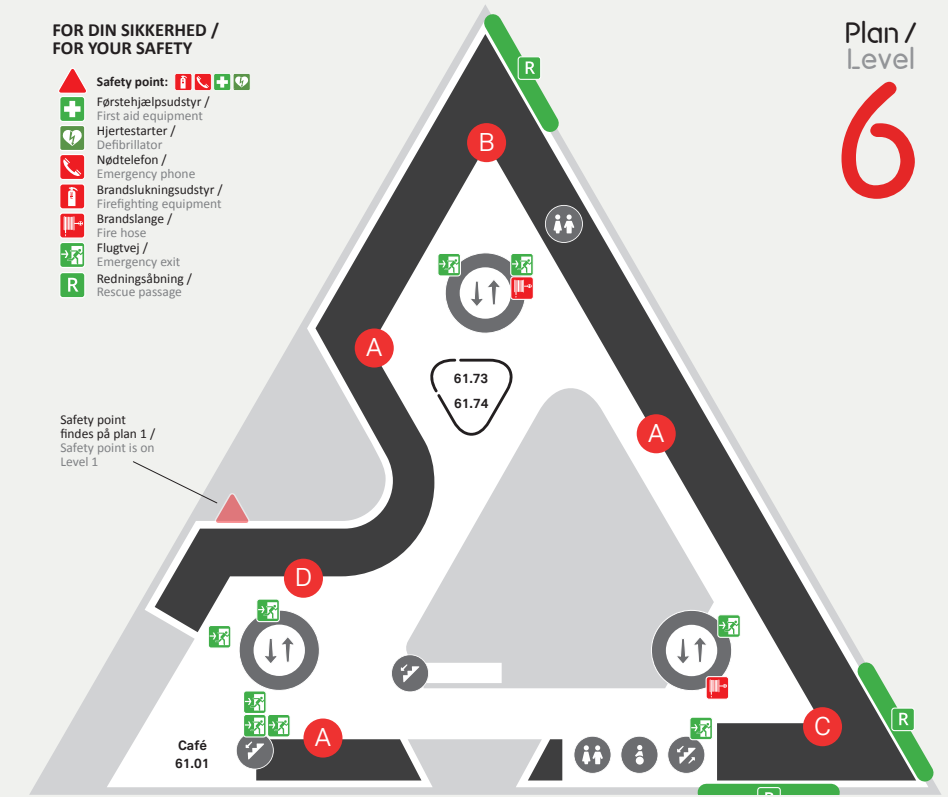

Plan / Level

5

FOR DIN SIKKERHED / FOR YOUR SAFETY

-  Safety point:   
-  Førstehjælpsudstyr / First aid equipment
-  Hjertestarter / Defibrillator
-  Nødtelefon / Emergency phone
-  Brandslukningsudstyr / Firefighting equipment
-  Brandslange / Fire hose
-  Flugtvej / Emergency exit
-  Redningsåbning / Rescue passage

Plan / Level

6

# Samlingspunkt