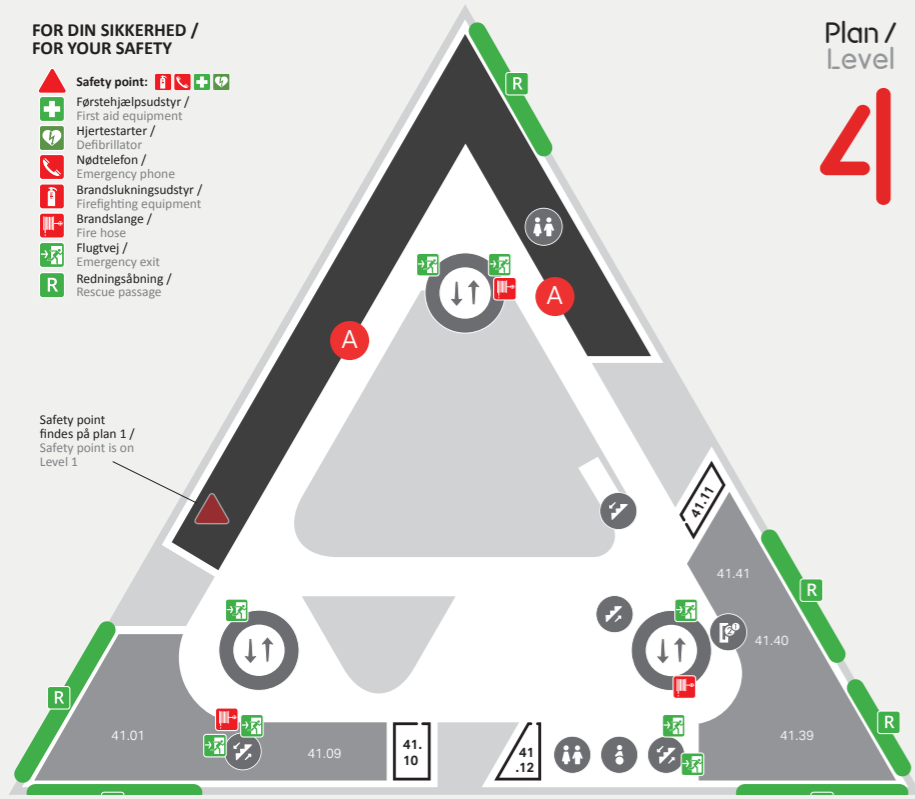

Plan / Level

4

FOR DIN SIKKERHED / FOR YOUR SAFETY

- Safety point:
- Førstehjælpsudstyr / First aid equipment
- Hjertestarter / Defibrillator
- Nødtelefon / Emergency phone
- Brandslukningsudstyr / Firefighting equipment
- Brandslange / Fire hose
- Flugtvej / Emergency exit
- Redningsåbning / Rescue passage