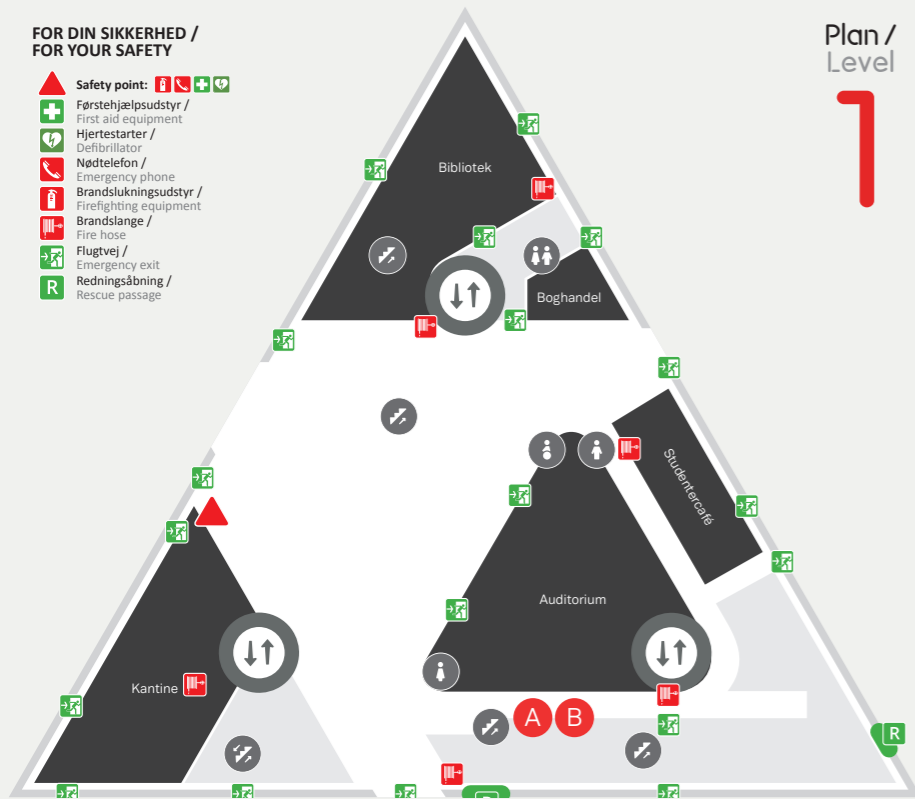

FOR DIN SIKKERHED / FOR YOUR SAFETY

- Safety point:
- Førstehjælpsudstyr / First aid equipment
- Hjertestarter / Defibrillator
- Nødtelefon / Emergency phone
- Brandslukningsudstyr / Firefighting equipment
- Brandslange / Fire hose
- Flugtvej / Emergency exit
- Redningsåbning / Rescue passage

Plan / Level

1

FOR DIN SIKKERHED / FOR YOUR SAFETY

- Safety point:
- Førstehjælpsudstyr / First aid equipment
- Hjertestarter / Defibrillator
- Nødtelefon / Emergency phone
- Brandslukningsudstyr / Firefighting equipment
- Brandslange / Fire hose
- Flugtvej / Emergency exit
- Redningsåbning / Rescue passage