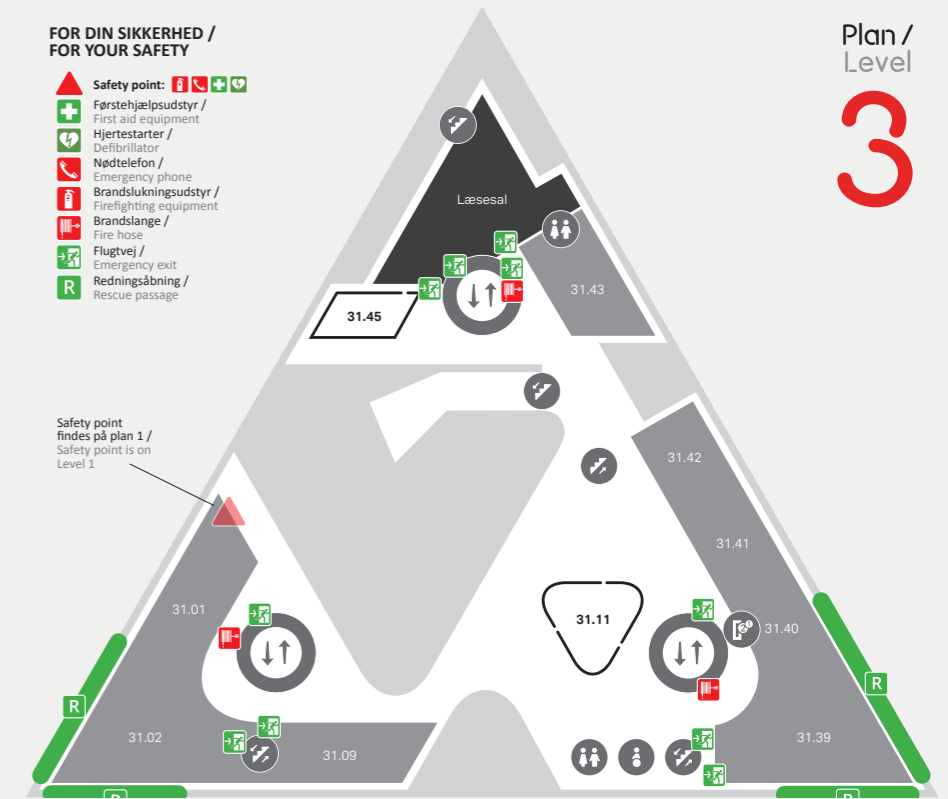

Plan / Level

3

Safety point findes på plan 1 / Safety point is on Level 1

FOR DIN SIKKERHED / FOR YOUR SAFETY

- Safety point:
- Førstehjælpsudstyr / First aid equipment
- Hjertestarter / Defibrillator
- Nødtelefon / Emergency phone
- Brandslukningsudstyr / Firefighting equipment
- Brandslange / Fire hose
- Flugtvej / Emergency exit
- Redningsåbning / Rescue passage