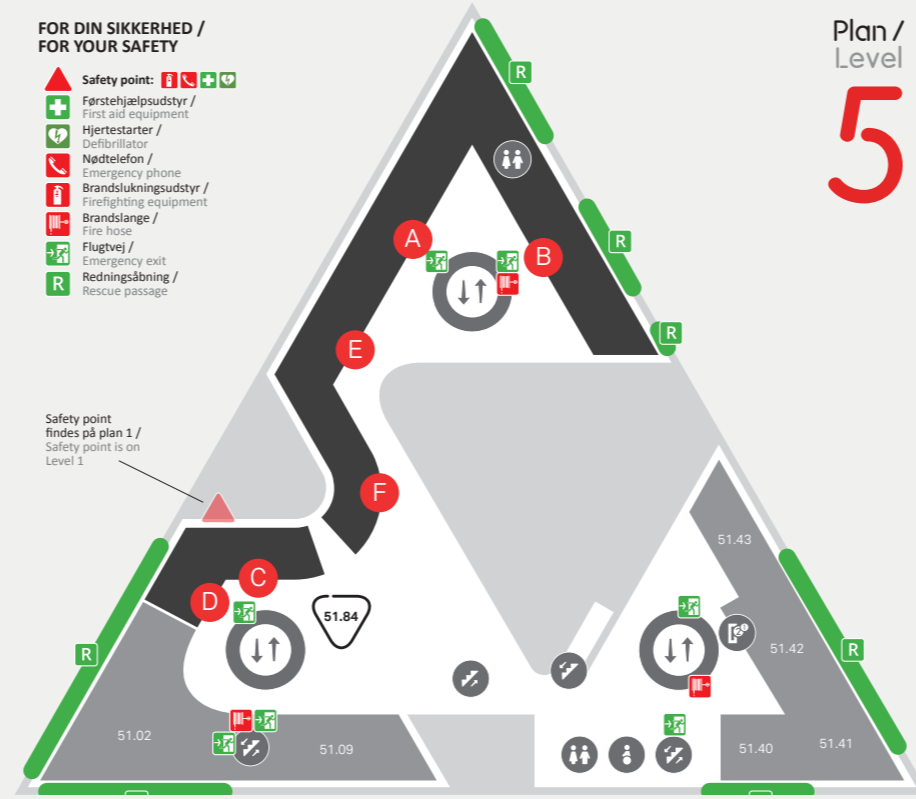

Plan / Level

5

Safety point findes på plan 1 / Safety point is on Level 1

FOR DIN SIKKERHED / FOR YOUR SAFETY

- Safety point:
- Førstehjælpsudstyr / First aid equipment
- Hjertestarter / Defibrillator
- Nødtelefon / Emergency phone
- Brandslukningsudstyr / Firefighting equipment
- Brandslange / Fire hose
- Flugtvej / Emergency exit
- Redningsåbning / Rescue passage