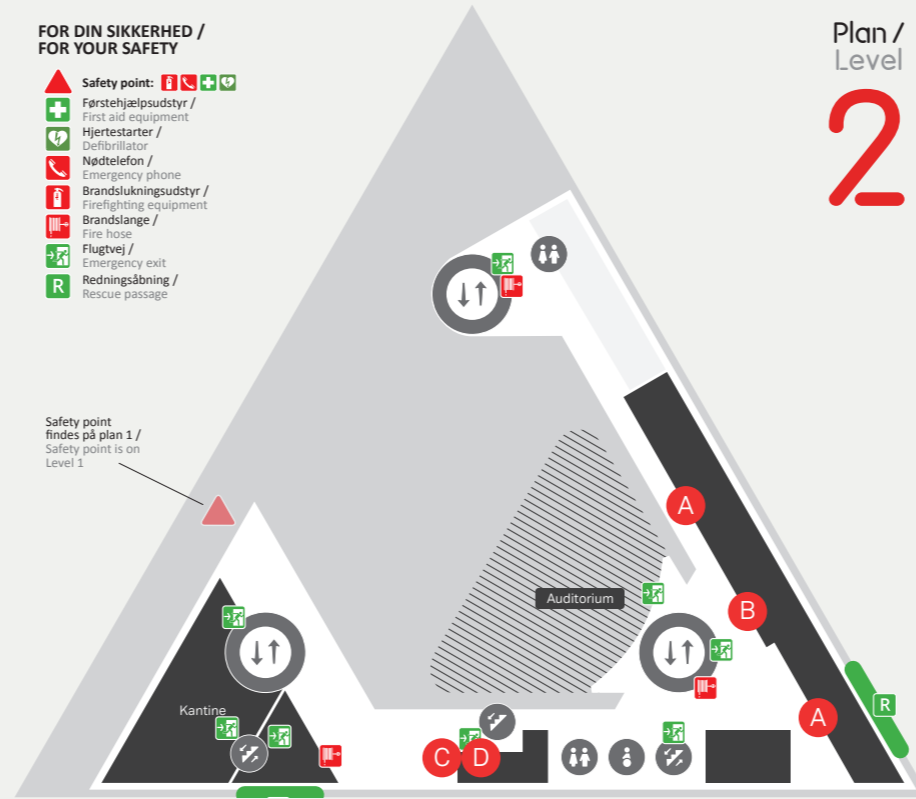

Plan / Level

2

Safety point findes på plan 1 / Safety point is on Level 1

FOR DIN SIKKERHED / FOR YOUR SAFETY

- Safety point:
- Førstehjælpsudstyr / First aid equipment
- Hjertestarter / Defibrillator
- Nødtelefon / Emergency phone
- Brandslukningsudstyr / Firefighting equipment
- Brandslange / Fire hose
- Flugtvej / Emergency exit
- Redningsåbning / Rescue passage