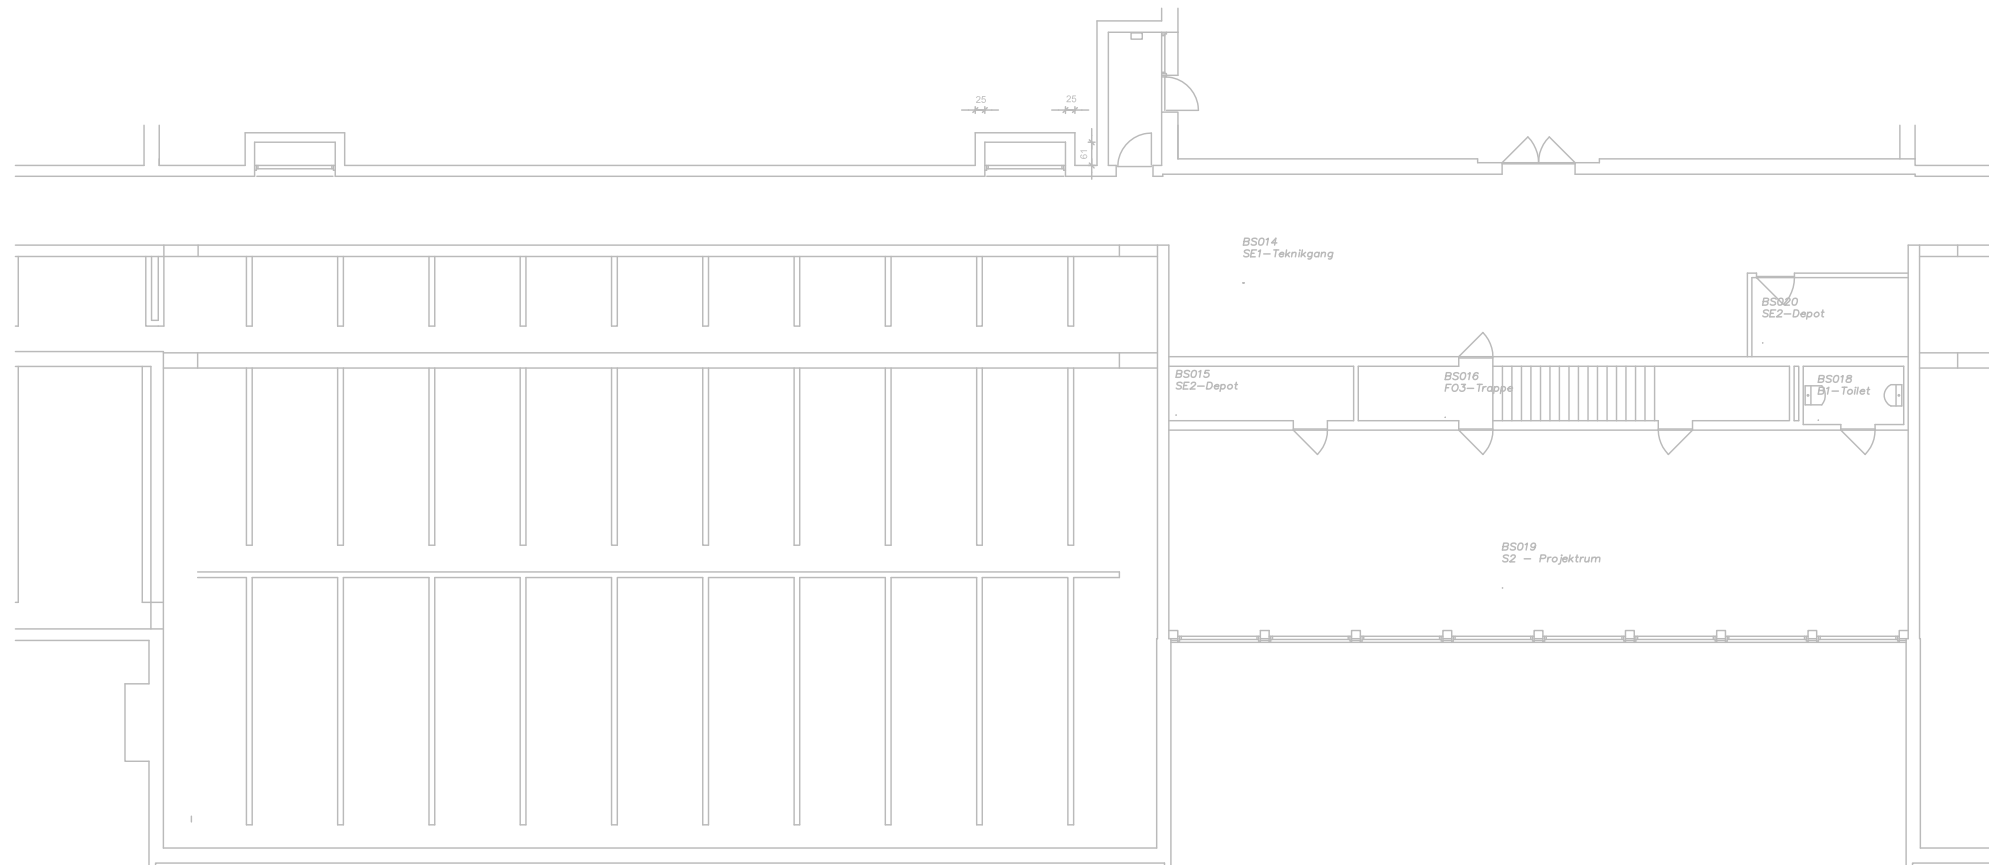

NBA Blok BS Kælder

-  Offentligt: Offentligt areal uden fast og instrueret personale.
Adgang til området opnås både med og uden adgangskort.
-  Ikke offentligt: Institut, center eller administrationsområde med fast og instrueret personale.
Adgang til området opnås kun med adgangskort.