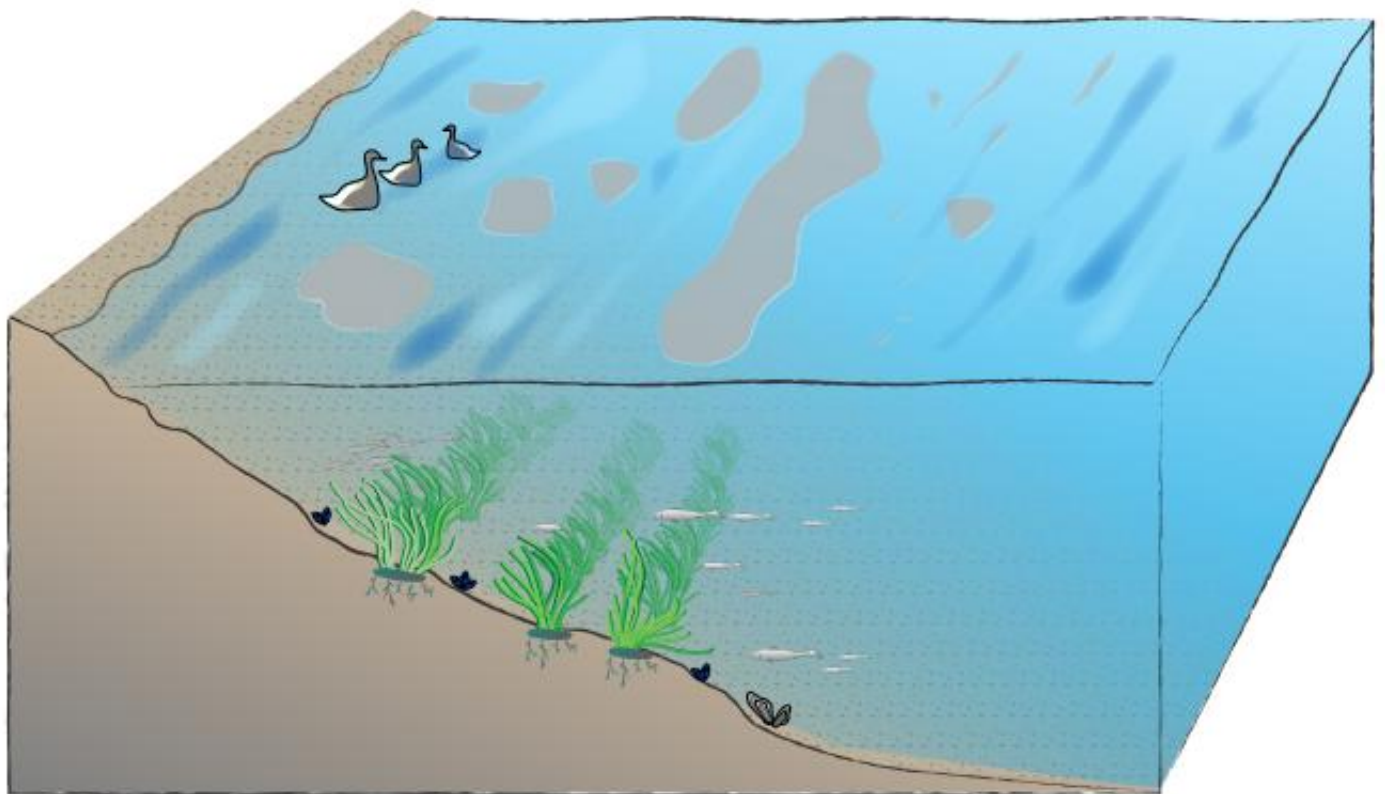

Hvad er **NATURBASEREDE** **LØSNINGER?**

Ålegræs

Co-funded by
the European Union

Ålegræs er vigtigt for vandmiljøet og bliver brugt som en indikator for god vandkvalitet i Danmark.

Desværre er meget af ålegræsset i Danmark forsvundet gennem de sidste 100 år. Først på grund af en sygdom, og senere på grund af eutrofiering (manglerne lys & iltsvind).

- ◆ Ålegræs er en slags blomstrende havplante.
- ◆ Det gør en masse godt: det giver skjulesteder samt levesteder til mange forskellige dyr, producerer ilt, binder kvælstof og fosfor, beskytter havbunden mod at blive skyllet væk, og det kan endda lagre lidt CO₂ på havbunden.
- ◆ Man kan dog hjælpe ålegræsset lidt på vej ved at reducere næringsstoffer i vand samt med at transplantere ålegræsskud i egnede områder.