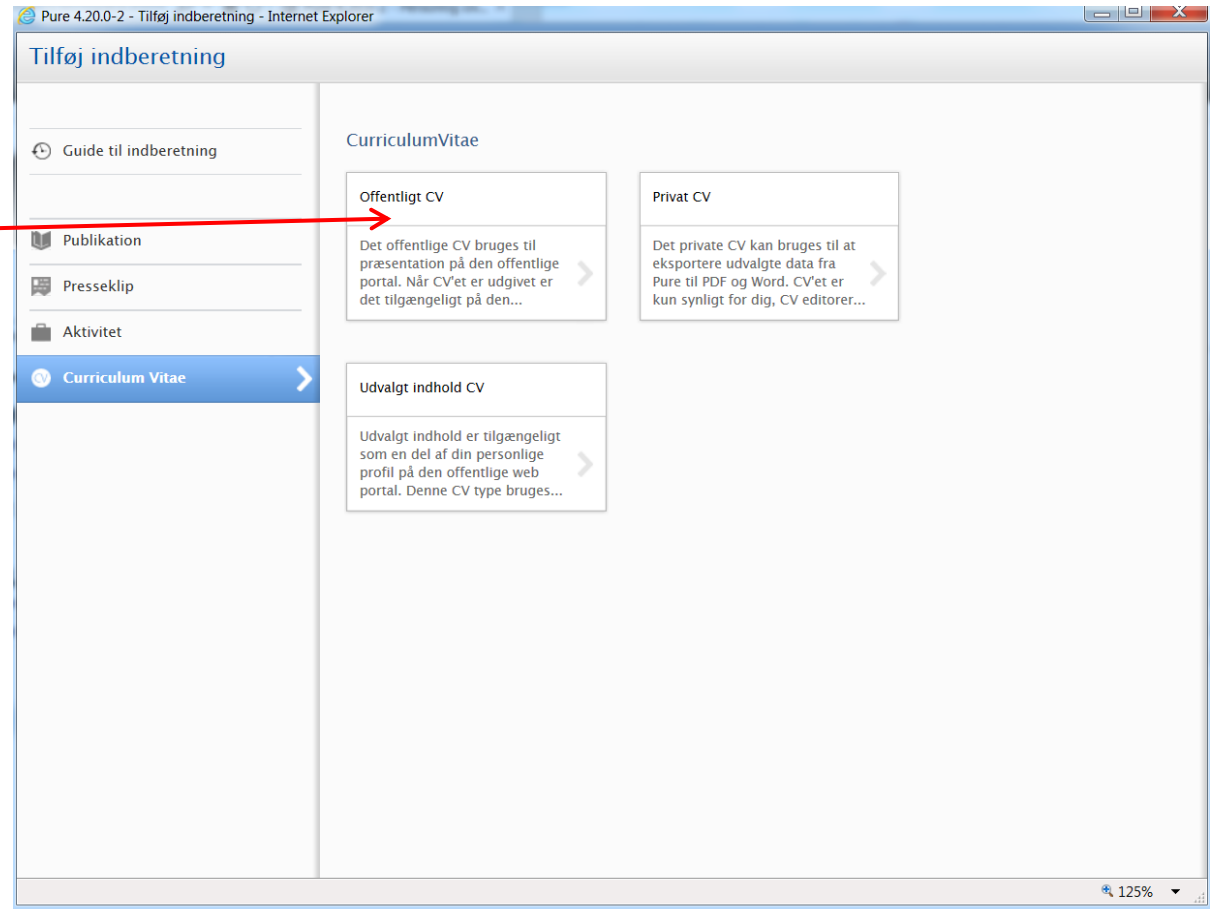

Undervisningsportfolio i PU:RE

Undervisningsportfolio oprettes ligesom et almindeligt, offentligt CV i PU:RE.

Husk at anvende *Internet Explorer* eller *Firefox*, da andre browsere ikke virker ordenligt med PU:RE.