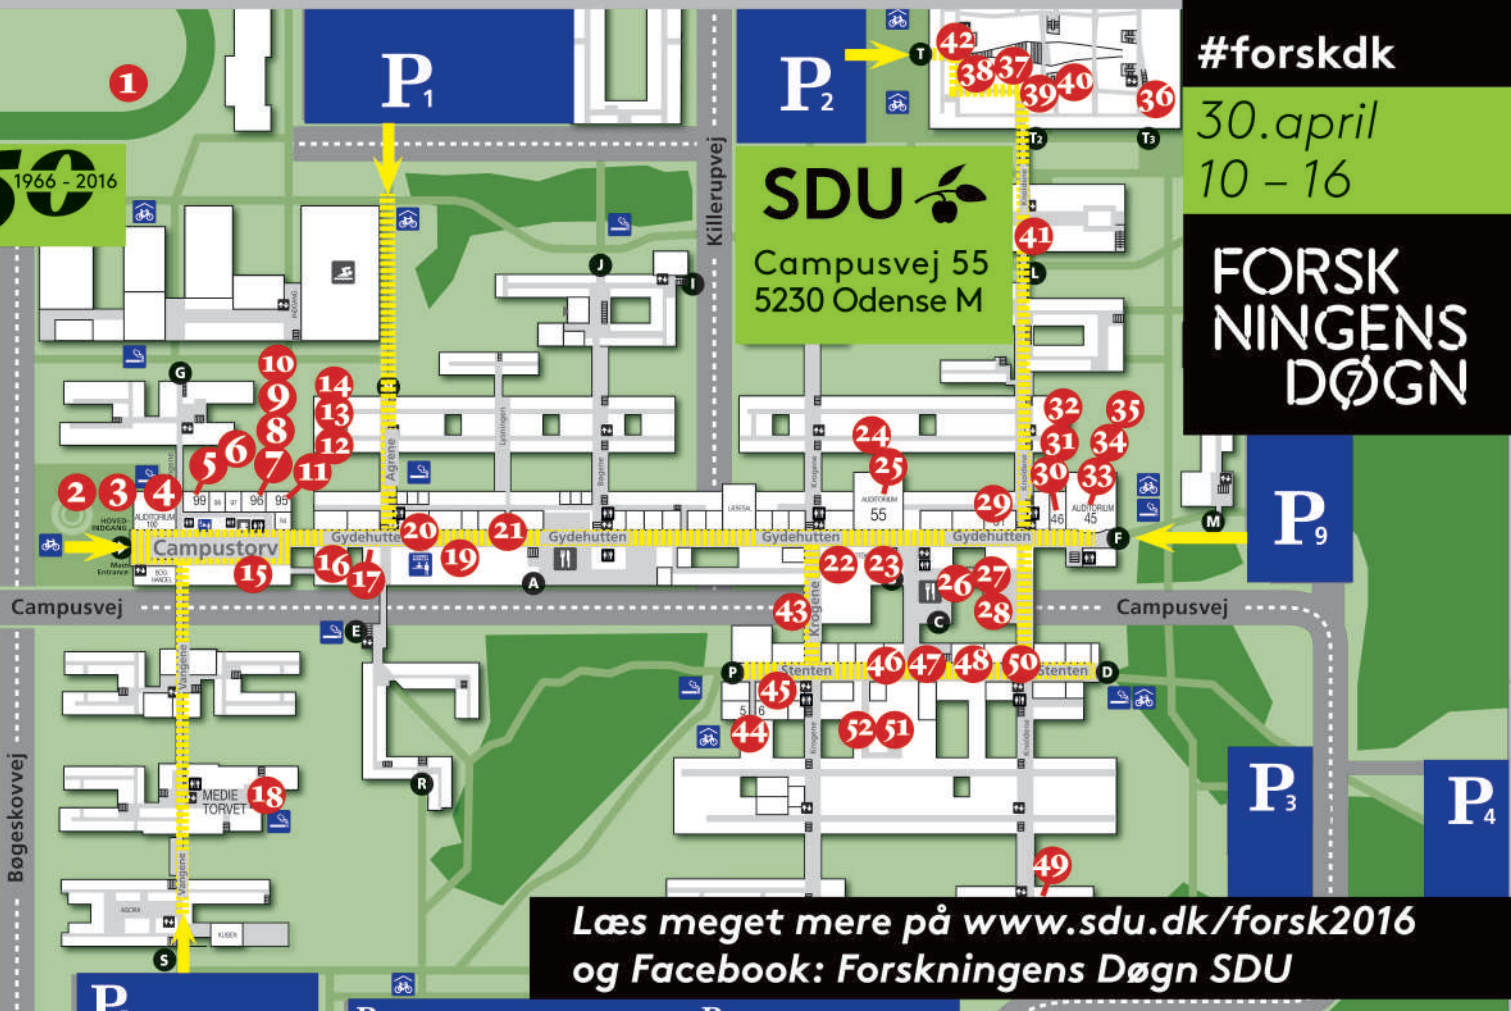

1966 - 2016
50

#forskdk

30. april
10 - 16

**FORSK
NINGENS
DØGN**

SDU

Campusvej 55
5230 Odense M

Læs meget mere på www.sdu.dk/forsk2016
og Facebook: *Forskningens Døgn SDU*

1. **Verdens bedste atletikstadion**
2. **Arkæolog for en dag**
  Workshop for børn
3. **Knæk det græske alfabet!**
  Workshop for børn
4. **Generation Youtube: Mød Rasmus Brohave**
  Kl. 12:00 - 13:00
  (Adgang: kl. 11:45. Early access kun med billet: kl. 11:15)
5. **En verden af flyvende robotter**
  Masterclass med lektor Kjeld Jensen
  Kl. 10:15 - 11:15
6. **Droner: Krig eller computerspil?**
  Masterclass med lektor Jens Ringsmose
  Kl. 11:45 - 12:45
7. **Fra Rio til Qatar.**
  OL, fodbold-VM og den ny verdensorden. Foredrag med prof. Jørn Hansen
  Kl. 10:15 - 10:45
8. **Chiliens kemi og historie**
  Foredrag med professor emeritus Carl Th. Petersen
  Kl. 11:15 - 11:45
9. **The value of Harrison Ford**
  Foredrag med adjunkt Karol Szwagrzak
  Kl. 13:15 - 13:45
10. **Virtuel krig i fortid og nutid**
  Foredrag med ph.d.-studerende Andreas Graae
  Kl. 14:45 - 15:15
11. **Shakespeare og intet**
  Foredrag med adjunkt Benjamin Boysen
  Kl. 10:15 - 10:45

12. **Fedt i flere farver**
  Masterclass med Prof. Susanne Mandrup
  Kl. 11:45 - 12:45
13. **Spil og strategi - er du med på et eksperiment?**
  Workshop kl. 14:00 - 14:30
14. **De Fascinerende Stater**
  Foredrag med lektor Niels Bjerre-Poulsen kl. 15:00 - 15:30
15. **Kunstrundvisning**
  Kl. 10:15 - 11:15 og 14:15 - 15:15
16. **Ulighed i sundhed**
  Oplæg og udstilling om udsatte borgere, med prof. Jørgen Lauridsen
17. **Ytringsfrihed på nettet**
  Udstilling og test med prof. Sten Schaumburg-Müller
18. **En time i selskab med Islamisk Stat**
  Foredrag og debat med bla. forfatter Deniz Serinci
  Kl. 11:00-12:00
19. **Iværksætter? Før din idé ud i livet!**
  Workshop
20. **Matematikken bag korttrick**
  Workshop
21. **Bogudsalg**
  Mød Universitetsforlaget
22. **SDU Jubilæumsudstilling**
  Udstilling om SDUs 50 år
23. **Guld fra gemmerne**
  Udstilling af antikke bøger
24. **Scienceshow**
  Kl. 12:00 - 13:00 og 15:00 - 16:00
25. **Spørg fysikeren**
  Workshop kl. 13:00 - 14:30

26. **Bamsehospitalet**
  Tag din bamse med til lægen
27. **Skattejagt for børn**
28. **Makey Makey**
  Teknologi-workshop
29. **Nyt fra knoglekassen**
  Kl. 10:30-11:30 og 13:30-14:30
30. **Kemi på hjernen**
  Masterclass med prof. Philippe Grandjean
  Kl. 10:15 - 11:15
31. **Provinzen**
  Masterclass med prof. Johs Nørregaard Frandsen
  Kl. 13:15 - 14:15
32. **Hvornår er man (for) gammel?**
  Masterclass med prof. Kaare Christensen
  Kl. 15:00 - 16:00
33. **Stegelmann, Star Wars og Science**
  Kl. 10:30 - 11:30
  (Adgang: 10:15. Early access kun med billet: 9:45 - 10:15)
34. **Hvem har ansvaret for vores sundhed? Debat med Clement Kjærsgaard**
  Kl. 12:45 - 13:45
  (Adgang fra kl. 12:30. Early access kun med billet: 12:00 - 12:30)
35. **Poeten og professoren - Carl Emil Petersen møder Anne Marie Mai**
  Samtale/akustisk koncert
  Kl. 15:15 - 16:15
  (Adgang: kl. 15:00. Early access kun med billet: 14:30)
36. **Byg en drone**
  Drone-workshop
37. **Videnskaben i øl**
  Kemi, biologi, teknologi og smagsprøver